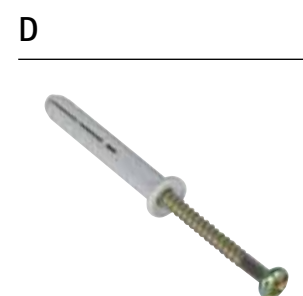

Copper

Part No.	Type	D (mm)	D (")	D (DN)	Fa,z (N)	Fb,z (N)	Box qty (pc)	Outer box qty (pc)
0855812	SQ-12	12 - 14	1/4	8	180	550	100	1200
0855815	SQ-15	14 - 16	-	-	200	600	100	1200
0855818	SQ-17	16 - 20	3/8	10	230	700	100	800
0855822	SQ-20	20 - 23	1/2	15	270	800	50	600
0855828	SQ-25	24 - 28	3/4	20	280	850	50	600
0855831	SQ-28	28 - 32	-	-	300	900	50	400

3KUP
Pipe clamps
(0854010 - 0854063)
(0854612 - 0854654)

kiwa

(0854012 - 0854042)
(0855012 - 0855042)
(0855812 - 0855831)

Fa = maximum allowed load. Fb = breaking load.

starQuick®

Accessories

	Part No.	Description	Dimension	Box qty (pc)	Outer box qty (pc)
A	0854000	Duo-Wall Plate (grey)	50 mm	100	1200
	0855000	Duo-Wall Plate (white)	50 mm	100	1200
B	0854356	Threaded Rod Adaptor	M6	100	1200
	0854358	Threaded Rod Adaptor	M8	100	1200
C	0854510	Distance Block	10 mm	25	250
D	0854301	Hammer-in Screw	Ø 6 x 40 mm	25	250
E	0854325	Rail	1 m	25	-
F	0854313	Rail Adaptor	starQuick® Rail	20	200
G	0854006	Fixing Nut (grey)	M6	100	1000
	0855006	Fixing Nut (white)	M6	100	1000
	0854308	Fixing Nut (grey)	M8	100	1000
H	6101063	Push Plug	M6	50	500
I	0854338	Hammerfix M8	WMO, 1, 15, 2, 30, 35	50	600
J	0854332	Universal Rail Adaptor	WMO, 1, 15, 2, 30, 35 + Strut	50	600