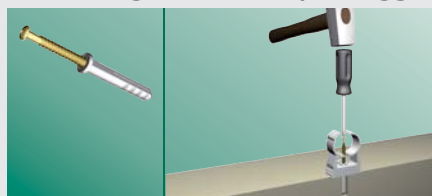

BIS starQuick®

Fordele

- Selvlukkende rørbøjle: hurtig og nem
- For alle typer af rørdiameter fra 10 til 65 mm
- Til sanitære, opvarmnings og elektriske installationer
- Af plast: korrosions fri
- Elegant tilbehør
- Afrundede former

1. Tryk røret på plads

2. Klar!

Montering af to rør

1. Sammenkobling

2. Duo-vægplade

3. Montageskinne

Montering i mur eller på væggen

Montering på en gevindstang

Montering med afstandsblokke

Montering på metalskinne

Til BIS RapidRail®

Universel skinne adapter til BIS RapidRail® og BIS RapidStrut®

Til BIS RapidStrut®

En smart serie

BIS starQuick® Rørbøjler

Også tilgængelig i kobberfarve