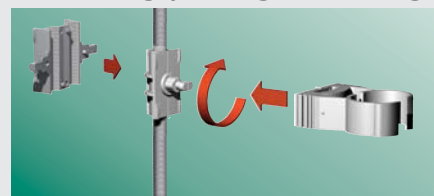

BIS starQuick®

Fordele

- Selvlukkende rørbøjle: hurtig og nem
- For alle typer af rørdiameter fra 10 til 65 mm
- Til sanitære, opvarmnings og elektriske installationer
- Af plast: korrosions fri
- Elegant tilbehør
- Afrundede former

1. Tryk røret på plads

2. Klar!

Montering af to rør

1. Sammenkobling

2. Duo-vægplade

3. Montageskinne

Montering i mur eller på væggen

Montering på en gevindstang

Montering med afstandsblokke

Montering på metalskinne

Til BIS RapidRail®

Universel skinne adapter til BIS RapidRail® og BIS RapidStrut®

Til BIS RapidStrut®

En smart serie

BIS starQuick® Rørbøjler

Også tilgængelig i kobberfarve