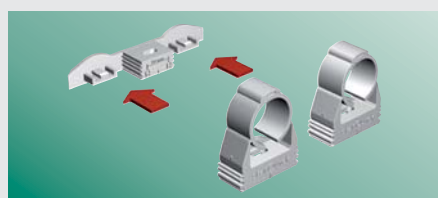

BIS starQuick®

Fordele

- Selvlukkende rørbøjle: hurtig og nem
- For alle typer af rørdiameter fra 10 til 65 mm
- Til sanitære, opvarmnings og elektriske installationer
- Af plast: korrosions fri
- Elegant tilbehør
- Afrundede former

1. Tryk røret på plads

2. Klar!

Montering af to rør

1. Sammenkobling

2. Duo-vægplade

3. Montageskinne

Montering i mur eller på væggen

Montering på en gevindstang

Montering med afstandsblokke

Montering på metalskinne

Til BIS RapidRail®

Universel skinne adapter til BIS RapidRail® og BIS RapidStrut®

Til BIS RapidStrut®

En smart serie

BIS starQuick® Rørbøjler

Også tilgængelig i kobberfarve