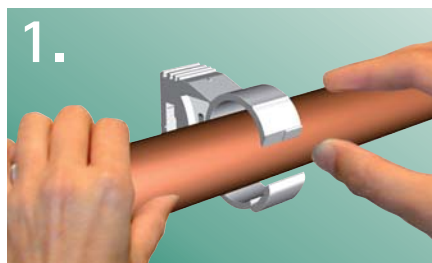

BIS starQuick®

Fordele

- Selvlukkende rørbøjle: hurtig og nem
- For alle typer af rørdiameter fra 10 til 65 mm
- Til sanitære, opvarmnings og elektriske installationer
- Af plast: korrosions fri
- Elegant tilbehør
- Afrundede former

1. Tryk røret på plads

2. Klar!

Montering af to rør

1. Sammenkobling

2. Duo-vægplade

3. Montageskinne

Montering i mur eller på væggen

Montering på en gevindstang

Montering med afstandsblokke

Montering på metalskinne

Til BIS RapidRail®

Universel skinne adapter til BIS RapidRail® og BIS RapidStrut®

Til BIS RapidStrut®

En smart serie

BIS starQuick® Rørbøjler

Også tilgængelig i kobberfarve