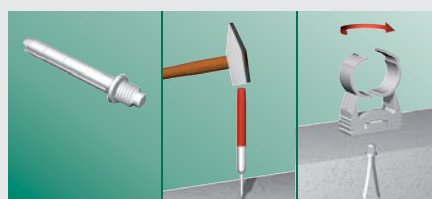

BIS starQuick®

Fordele

- Selvlukkende rørbøjle: hurtig og nem
- For alle typer af rørdiameter fra 10 til 65 mm
- Til sanitære, opvarmnings og elektriske installationer
- Af plast: korrosions fri
- Elegant tilbehør
- Afrundede former

1. Tryk røret på plads

2. Klar!

Montering af to rør

1. Sammenkobling

2. Duo-vægplade

3. Montageskinne

Montering i mur eller på væggen

Montering på en gevindstang

Montering med afstandsblokke

Montering på metalskinne

Til BIS RapidRail®

Universel skinne adapter til BIS RapidRail® og BIS RapidStrut®

Til BIS RapidStrut®

En smart serie

BIS starQuick® Rørbøjler

Også tilgængelig i kobberfarve