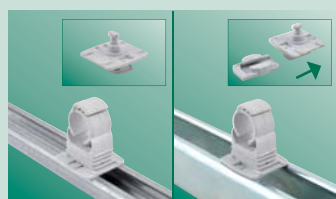

BIS starQuick®

Fordele

- Selvlukkende rørbøjle: hurtig og nem
- For alle typer af rørdiameter fra 10 til 65 mm
- Til sanitære, opvarmnings og elektriske installationer
- Af plast: korrosions fri
- Elegant tilbehør
- Afrundede former

1. Tryk røret på plads

2. Klar!

Montering af to rør

1. Sammenkobling

2. Duo-vægplade

3. Montageskinne

Montering i mur eller på væggen

Montering på en gevindstang

Montering med afstandsblokke

Montering på metalskinne

Til BIS RapidRail®

Universel skinne adapter til BIS RapidRail® og BIS RapidStrut®

Til BIS RapidStrut®

En smart serie

BIS starQuick® Rørbøjler

Også tilgængelig i kobberfarve