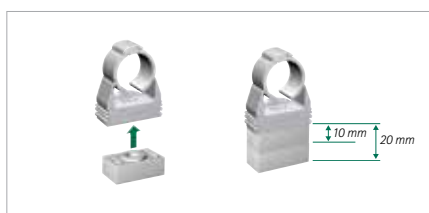

starQuick®

Installationsguide

Montage af 2 eller flere rør

1. Kobles sammen

≤ SQ-28

2. Duo Vægbeslag

≤ SQ-20

3. Montageskinne

≤ SQ-32

Montage i væg eller gulv

Montage til gevindstang

≤ SQ-51

Montage med afstandsklods

≤ SQ-36

Montage til profilskinne

Til BIS RapidRail®

Universal adapter til
BIS RapidRail® og BIS RapidStrut®

≤ SQ-51

*En virkelig smart
ophængsløsning!*

starQuick®

Rørbøjler

Grå

Artikelnr.	Artikelnr. (M6 møtrik)	Type	D (mm)	D (")	D (DN)	Fa,z (N)	Fb,z (N)	Æske kvantitet	Kasse kvantitet
0854010	-	SQ-10	10 - 12	1/8	6	170	500	100	1200
0854012	0854612	SQ-12	12 - 14	1/4	8	180	550	100	1200
0854015	0854615	SQ-15	14 - 16	-	-	200	600	100	1200
0854018	0854618	SQ-17	16 - 20	3/8	10	230	700	100	800
0854022	0854622	SQ-20	20 - 23	1/2	15	270	800	50	600
0854028	0854628	SQ-25	24 - 28	3/4	20	280	850	50	600
0854031	0854631	SQ-28	28 - 32	-	-	300	900	50	400
0854035	0854635	SQ-32	32 - 35	1	25	330	1000	50	400
0854038	0854638	SQ-36	35 - 40	-	-	370	1100	25	300
0854042	0854642	SQ-40	40 - 44	1 1/4	32	400	1200	25	200
0854050	0854650	SQ-47	44 - 50	-	-	430	1300	25	200
0854054	0854654	SQ-51	48 - 55	1 1/2	40	470	1400	15	180
0854063	-	SQ-59	59 - 65	2	50	500	1500	15	180