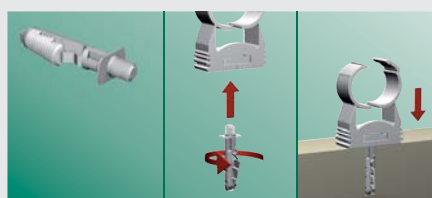

BIS starQuick®

Fordele

- Selvlukkende rørbøjle: hurtig og nem
- For alle typer af rørdiameter fra 10 til 65 mm
- Til sanitære, opvarmnings og elektriske installationer
- Af plast: korrosions fri
- Elegant tilbehør
- Afrundede former

1. Tryk røret på plads

2. Klar!

Montering af to rør

1. Sammenkobling

2. Duo-vægplade

3. Montageskinne

Montering i mur eller på væggen

Montering på en gevindstang

Montering med afstandsblokke

Montering på metalskinne

Til BIS RapidRail®

Universel skinne adapter til BIS RapidRail® og BIS RapidStrut®

Til BIS RapidStrut®

En smart serie

BIS starQuick® Rørbøjler

Også tilgængelig i kobberfarve