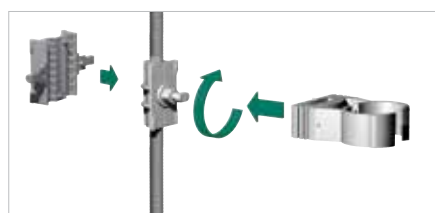

Montage til gevindstang

≤ SQ-51