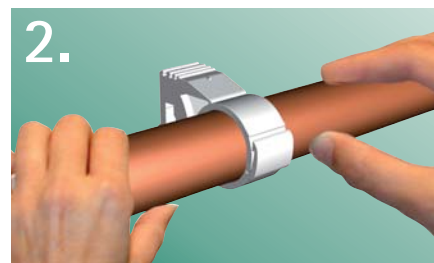

BIS starQuick®

Fordele

- Selvlukkende rørbøjle: hurtig og nem
- For alle typer af rørdiameter fra 10 til 65 mm
- Til sanitære, opvarmnings og elektriske installationer
- Af plast: korrosions fri
- Elegant tilbehør
- Afrundede former

1. Tryk røret på plads

2. Klar!

Montering af to rør

1. Sammenkobling

2. Duo-vægplade

3. Montageskinne

Montering i mur eller på væggen

Montering på en gevindstang

Montering med afstandsblokke

Montering på metalskinne

Til BIS RapidRail®

Universel skinne adapter til BIS RapidRail® og BIS RapidStrut®

Til BIS RapidStrut®

En smart serie

BIS starQuick® Rørbøjler

Også tilgængelig i kobberfarve