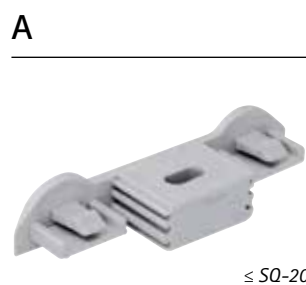

3KUP
Pipe clamps
(085 4 010 - 085 4 063)
(085 4 610 - 085 4 654)

kiwa
(085 4 012 - 085 4 042)
(085 5 012 - 085 5 042)
(085 5 812 - 085 5 831)

Fa = maks. tilladt belastning. Fb = Brudstyrke.

starQuick®

Tilbehør

	Artikelnr.	Beskrivelse	Dimension	Æske kvantitet (stk)	Kasse kvantitet (stk)
A	0854000	Duo-vægbeslag (grå)	50 mm	100	1200
	0855000	Duo-vægbeslag (hvid)	50 mm	100	1200
B	0854356	Gevindstangsadapter	M6	100	1200
	0854358	Gevindstangsadapter	M8	100	1200
C	0854510	Afstandsblok	10 mm	25	250
D	0854301	Hammer-plug	Ø 6 x 40 mm	25	250
E	0854325	Skinne	1 m	25	-
F	0854313	Skinne Adapter	starQuick® Skinne	20	200
G	0854006	Plastmøtrik (Grå)	M6	100	1000
	0855006	Plastmøtrik (Hvid)	M6	100	1000
	0854308	Plastmøtrik (Grå)	M8	100	1000
H	6101063	Slagdübel	M6	50	500
I	0854338	T-bolt M8	WMO, 1, 15, 2, 30, 35	50	600
J	0854332	Universal skinne adapter	WMO, 1, 15, 2, 30, 35 + Strut	50	600