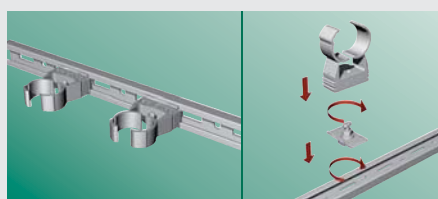

BIS starQuick®

Fordele

- Selvlukkende rørbøjle: hurtig og nem
- For alle typer af rørdiameter fra 10 til 65 mm
- Til sanitære, opvarmnings og elektriske installationer
- Af plast: korrosions fri
- Elegant tilbehør
- Afrundede former

1. Tryk røret på plads

2. Klar!

Montering af to rør

1. Sammenkobling

2. Duo-vægplade

3. Montageskinne

Montering i mur eller på væggen

Montering på en gevindstang

Montering med afstandsblokke

Montering på metalskinne

Til BIS RapidRail®

Universel skinne adapter til BIS RapidRail® og BIS RapidStrut®

Til BIS RapidStrut®

En smart serie

BIS starQuick® Rørbøjler

Også tilgængelig i kobberfarve