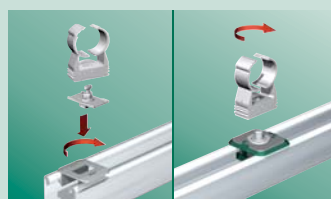

BIS starQuick®

Fordele

- Selvlukkende rørbøjle: hurtig og nem
- For alle typer af rørdiameter fra 10 til 65 mm
- Til sanitære, opvarmnings og elektriske installationer
- Af plast: korrosions fri
- Elegant tilbehør
- Afrundede former

1. Tryk røret på plads

2. Klar!

Montering af to rør

1. Sammenkobling

2. Duo-vægplade

3. Montageskinne

Montering i mur eller på væggen

Montering på en gevindstang

Montering med afstandsblokke

Montering på metalskinne

Til BIS RapidRail®

Universel skinne adapter til BIS RapidRail® og BIS RapidStrut®

Til BIS RapidStrut®

En smart serie

BIS starQuick® Rørbøjler

Også tilgængelig i kobberfarve