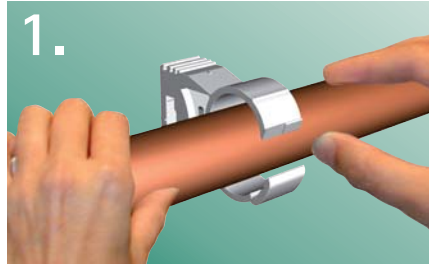

### Vorteile

- Selbstschließender Schnellverschluss
- Geeignet für alle Rohrtypen (Ø 10 - 65 mm)
- Geeignet für Sanitär-, Heizungs- und Elektroinstallationen
- Schelle und Zubehör aus Kunststoff: Korrosionsbeständig
- Breites Sortiment an Zubehör
- Harmonische Optik

1. Rohr in die Halterung drücken

2. Fertig! Schließt von selbst...

### Befestigung von zwei Rohren

1. Gegenseitig verbinden

2. Mit Verbindungsteil "Duo-Wandplatte"

3. An Montageschiene

### Befestigung mit Distanzblock