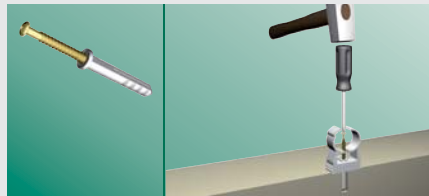

### Vorteile

- Selbstschließender Schnellverschluss
- Geeignet für alle Rohrtypen (Ø 10 - 65 mm)
- Geeignet für Sanitär-, Heizungs- und Elektroinstallationen
- Schelle und Zubehör aus Kunststoff: Korrosionsbeständig
- Breites Sortiment an Zubehör
- Harmonische Optik

1. Rohr in die Halterung drücken

2. Fertig! Schließt von selbst...

### Befestigung von zwei Rohren

1. Gegenseitig verbinden

2. Mit Verbindungsteil "Duo-Wandplatte"

3. An Montageschiene

### Befestigung an Wand / Boden