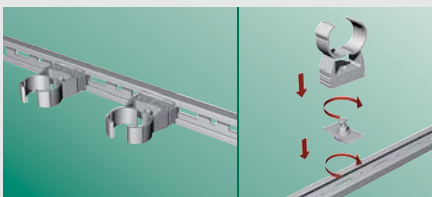

### Vorteile

- Selbstschließender Schnellverschluss
- Geeignet für alle Rohrtypen (Ø 10 - 65 mm)
- Geeignet für Sanitär-, Heizungs- und Elektroinstallationen
- Schelle und Zubehör aus Kunststoff: Korrosionsbeständig
- Breites Sortiment an Zubehör
- Harmonische Optik

1. Rohr in die Halterung drücken

2. Fertig! Schließt von selbst...

### Befestigung von zwei Rohren

1. Gegenseitig verbinden

2. Mit Verbindungsteil "Duo-Wandplatte"

3. An Montageschiene

### Befestigung an Wand / Boden