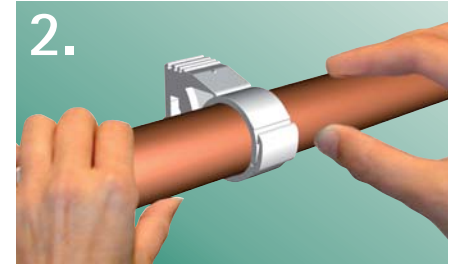

### Vorteile

- Selbstschließender Schnellverschluss
- Geeignet für alle Rohrtypen (Ø 10 - 65 mm)
- Geeignet für Sanitär-, Heizungs- und Elektroinstallationen
- Schelle und Zubehör aus Kunststoff: Korrosionsbeständig
- Breites Sortiment an Zubehör
- Harmonische Optik

1. Rohr in die Halterung drücken

2. Fertig! Schließt von selbst...

### Befestigung von zwei Rohren

1. Gegenseitig verbinden

2. Mit Verbindungsteil "Duo-Wandplatte"

3. An Montageschiene

### Befestigung mit Distanzblock