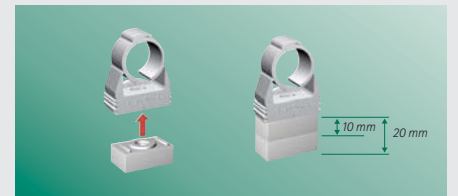

Befestigung mit Distanzblock