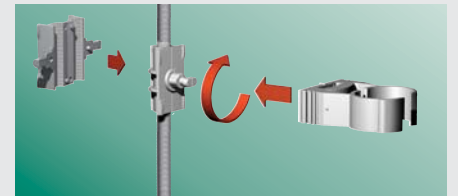

Befestigung an Gewindestangen