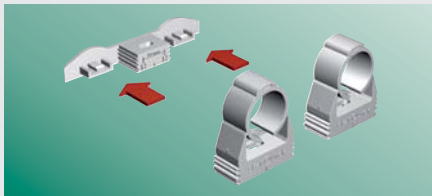

### Vorteile

- Selbstschließender Schnellverschluss
- Geeignet für alle Rohrtypen (Ø 10 - 65 mm)
- Geeignet für Sanitär-, Heizungs- und Elektroinstallationen
- Schelle und Zubehör aus Kunststoff: Korrosionsbeständig
- Breites Sortiment an Zubehör
- Harmonische Optik

1. Rohr in die Halterung drücken

2. Fertig! Schließt von selbst...

### Befestigung von zwei Rohren

1. Gegenseitig verbinden

2. Mit Verbindungsteil "Duo-Wandplatte"

3. An Montageschiene

### Befestigung an Wand / Boden