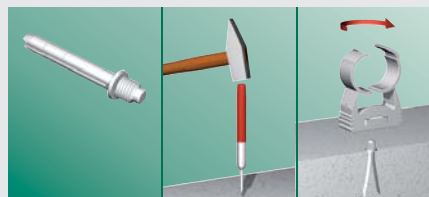

### Vorteile

- Selbstschließender Schnellverschluss
- Geeignet für alle Rohrtypen (Ø 10 - 65 mm)
- Geeignet für Sanitär-, Heizungs- und Elektroinstallationen
- Schelle und Zubehör aus Kunststoff: Korrosionsbeständig
- Breites Sortiment an Zubehör
- Harmonische Optik

1. Rohr in die Halterung drücken

2. Fertig! Schließt von selbst...

### Befestigung von zwei Rohren

1. Gegenseitig verbinden

2. Mit Verbindungsteil "Duo-Wandplatte"

3. An Montageschiene

### Befestigung an Wand / Boden