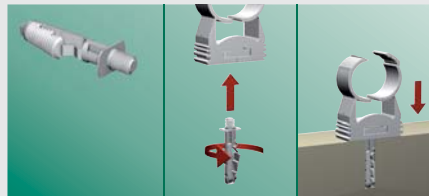

### Vorteile

- Selbstschließender Schnellverschluss
- Geeignet für alle Rohrtypen (Ø 10 - 65 mm)
- Geeignet für Sanitär-, Heizungs- und Elektroinstallationen
- Schelle und Zubehör aus Kunststoff: Korrosionsbeständig
- Breites Sortiment an Zubehör
- Harmonische Optik

### Befestigung von zwei Rohren

1. Gegenseitig verbinden

2. Mit Verbindungsteil "Duo-Wandplatte"

3. An Montageschiene

### Befestigung an Wand / Boden

### Befestigung an Gewindestangen