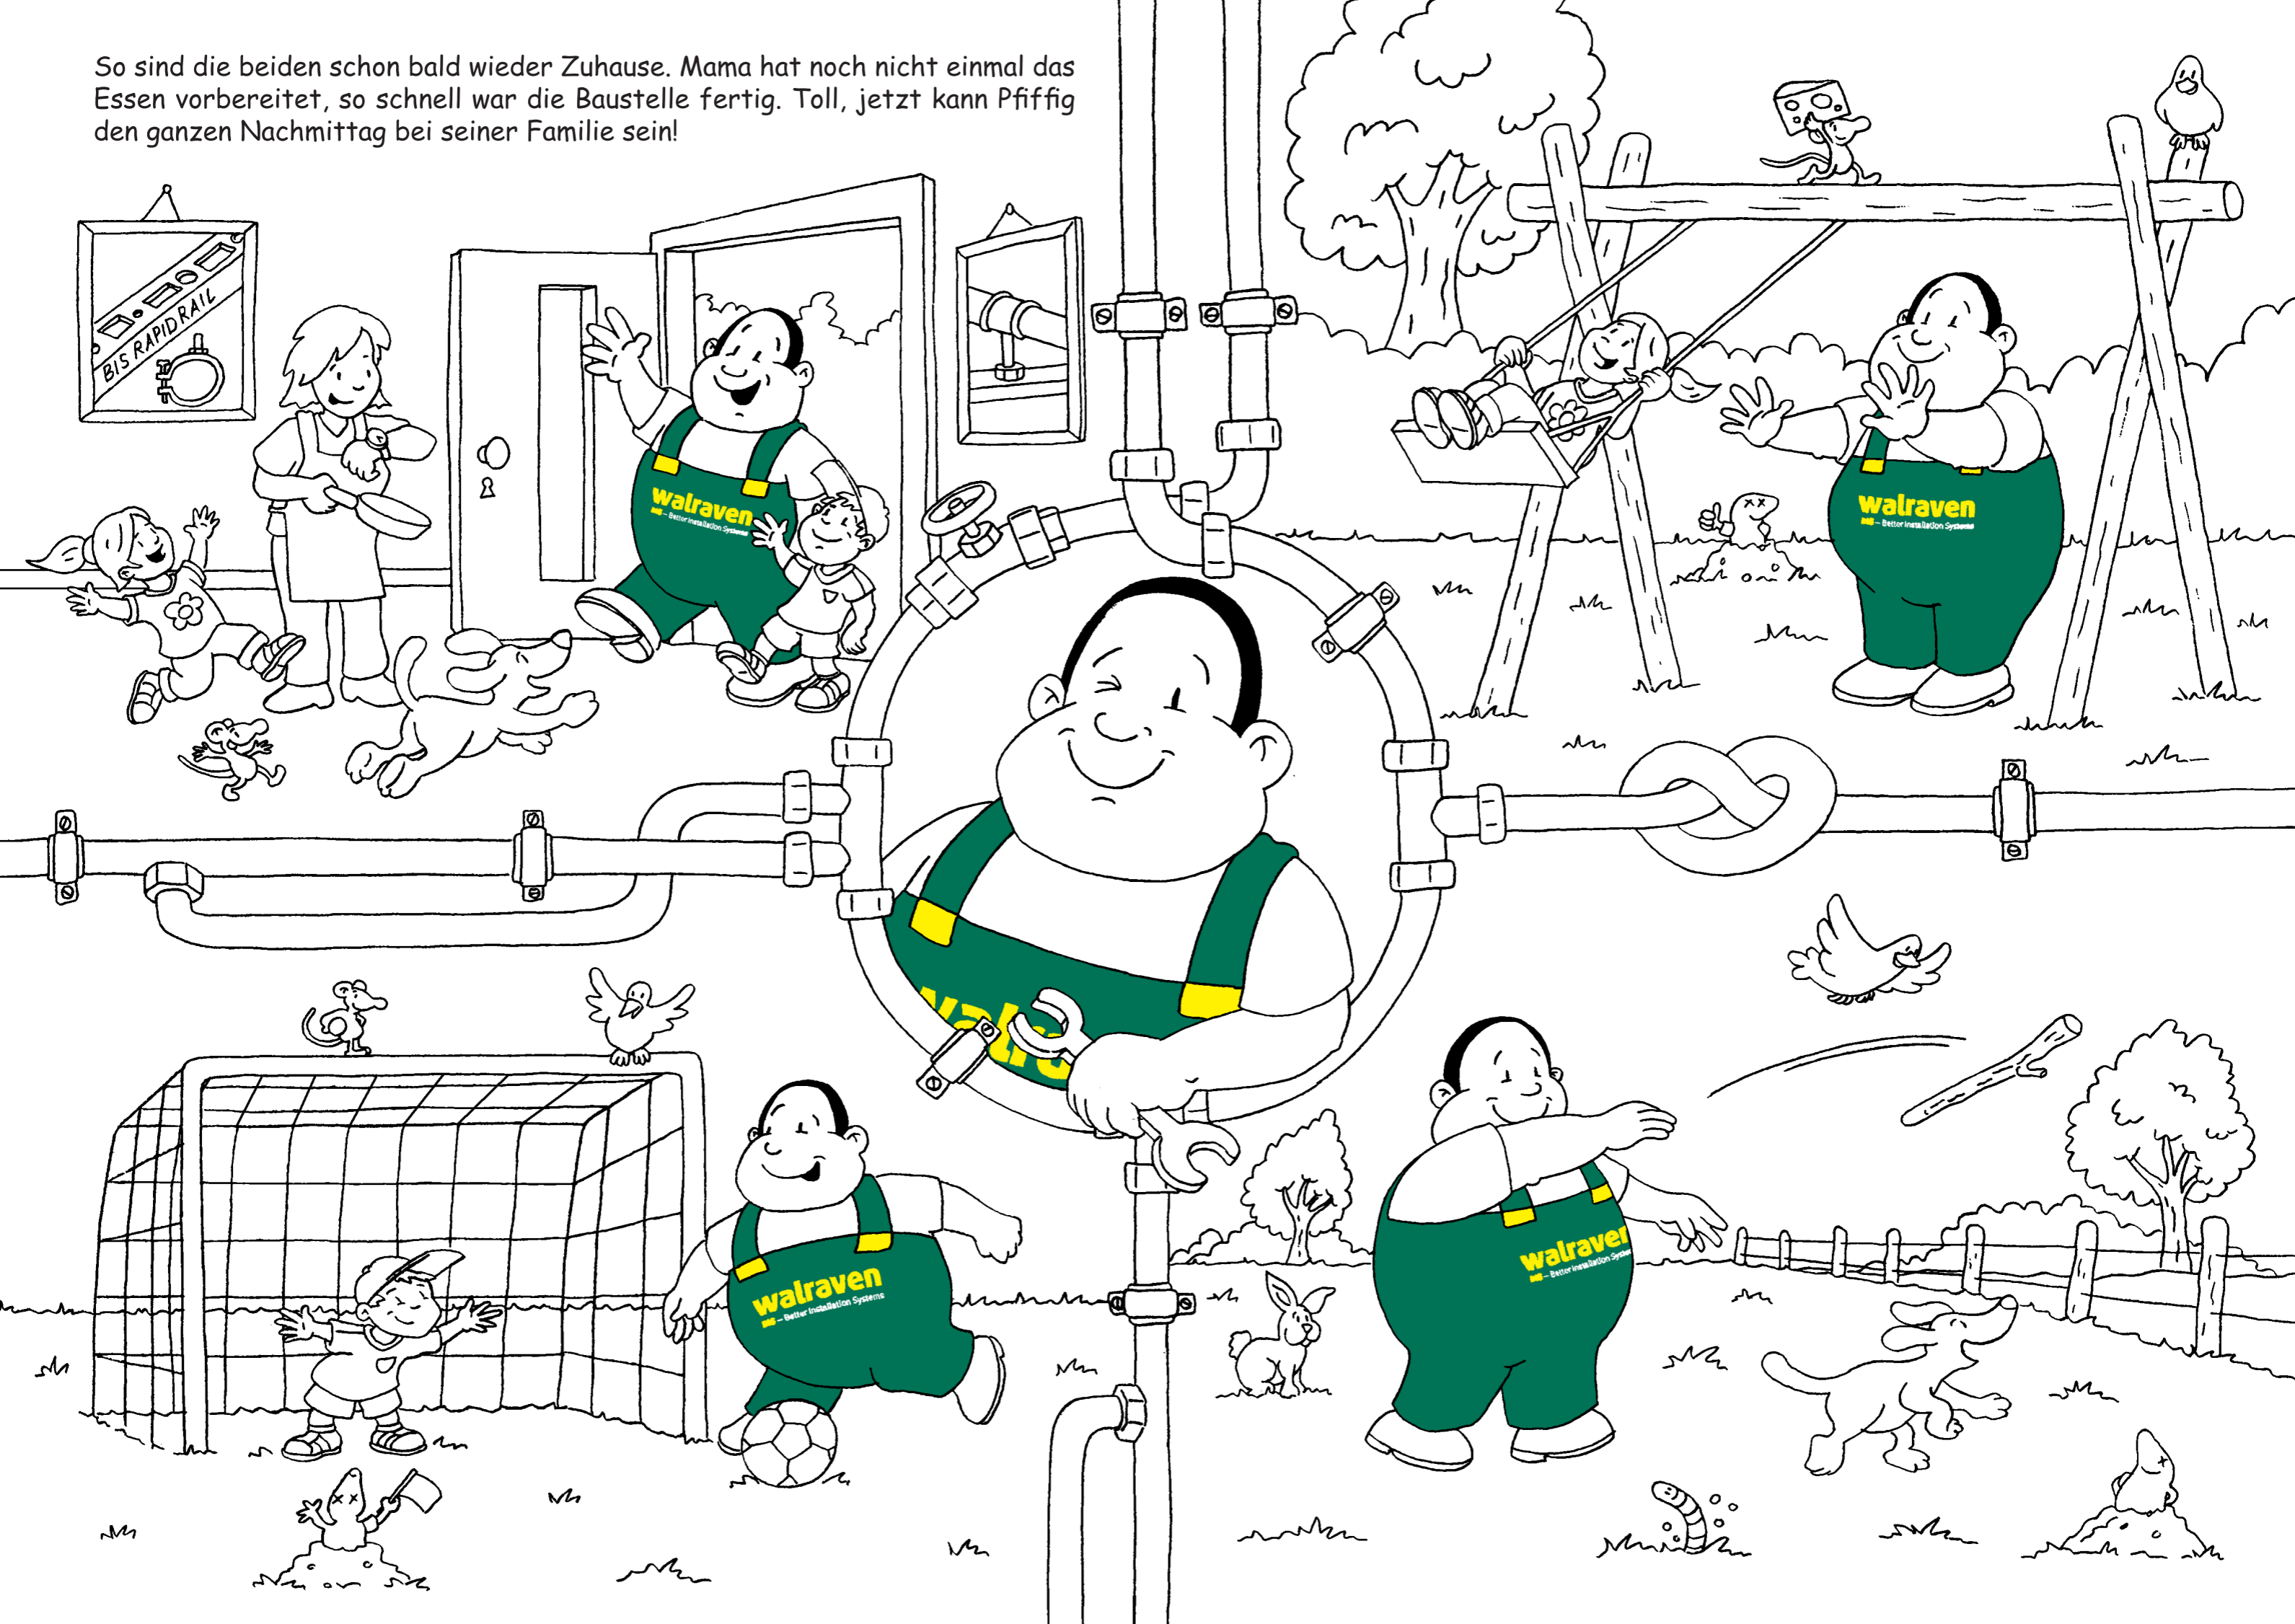

# walraven

BIS – Better Installation Systems

PFIFFIG, DER CLEVERE  
INSTALLATEUR

Heute nimmt Installateur Pfiffig seinen Sohn Timmy mit auf die Baustelle. Es müssen die wichtigen Dinge im Hintergrund erledigt werden. Viele Meter Rohrleitung müssen verlegt, befestigt und zum Schluss abgeschottet werden.

Das ist wichtig, damit den Bewohnern bei einem Brand oder einem anderen Ereignis nichts passieren kann. Mit den Produkten von Walraven geht das schnell, unkompliziert und sicher, weiß Pfiffig!

So sind die beiden schon bald wieder Zuhause. Mama hat noch nicht einmal das Essen vorbereitet, so schnell war die Baustelle fertig. Toll, jetzt kann Pffiffig den ganzen Nachmittag bei seiner Familie sein!

Mama freut sich auch, wenn Pfiffig Zeit für sie hat!

Abends sitzt Familie Pfiffig gemütlich zusammen und spielt „Schiffe versenken“. Toll dieses Spiel: Unterhaltsam und perfekt für die Familie!