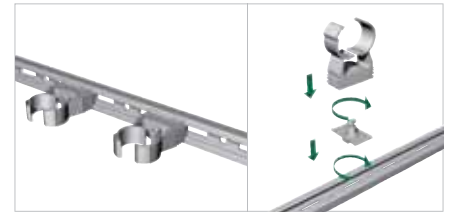

Compatibile con la Walraven Britclips® RSWB Richiedete un campione

Per fissare facilmente le tubazioni fra i travetti del pavimento o su pareti a telaio, Walraven starQuick® può essere collegato alla nostra staffa Walraven Britclips® RSWB (Staffa a muro a scorrimento rapido). Per saperne di più: www.walraven.com/int/rswb

Visitate il sito www.walraven.com/int/starquick per richiedere il vostro campione gratuito.

Walraven starQuick®

Guida all'installazione

Fissaggio di due o più tubi

1. Attacco

≤ SQ-28

2. Staffa femmina Duo

≤ SQ-20

3. Profilo di montaggio

≤ SQ-32

Fissaggio a muro o a pavimento

Fissaggio su barra filettata

≤ SQ-51

Fissaggio con distanziatore

≤ SQ-36

Fissaggio su profilo metallico

■ Per Walraven RapidRail®

■ Adattatore universale per profili ≤ SQ-51
Walraven RapidRail® e Walraven RapidStrut®

*"C'è tanto pensiero
dietro a queste
piccole clip"*

C. Reading

Walraven starQuick®

Collari

Grigio	Grigio con dado M6	Bianco	Rame	Tipo	D (mm)	D (")	D (DN)	Fa,z (N)	Fb,z (N)	Scatola (pezzi)	Imballo (pezzi)
0854010	-	0855010	-	SQ-10	10 - 12	1/8	6	170	500	100	1200
0854012	0854612	0855012	0855812	SQ-12	12 - 14	1/4	8	180	550	100	1200
0854015	0854615	0855015	0855815	SQ-15	14 - 16	-	-	200	600	100	1200
0854018	0854618	0855018	0855818	SQ-17	16 - 20	3/8	10	230	700	100	800
0854022	0854622	0855022	0855822	SQ-20	20 - 23	1/2	15	270	800	50	600
0854028	0854628	0855028	0855828	SQ-25	24 - 28	3/4	20	280	850	50	600
0854031	0854631	0855031	0855831	SQ-28	28 - 32	-	-	300	900	50	400
0854035	0854635	0855035	-	SQ-32	32 - 35	1	25	330	1000	50	400
0854038	0854638	0855038	-	SQ-36	35 - 40	-	-	370	1100	25	300
0854042	0854642	0855042	-	SQ-40	40 - 44	1 1/4	32	400	1200	25	200
0854050	0854650	0855050	-	SQ-47	44 - 50	-	-	430	1300	25	200
0854054	0854654	0855054	-	SQ-51	48 - 55	1 1/2	40	470	1400	15	180
0854063	-	0855063	-	SQ-59	59 - 65	2	50	500	1500	15	180