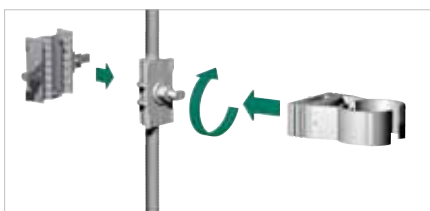

Fissaggio su barra filettata

≤ SQ-51