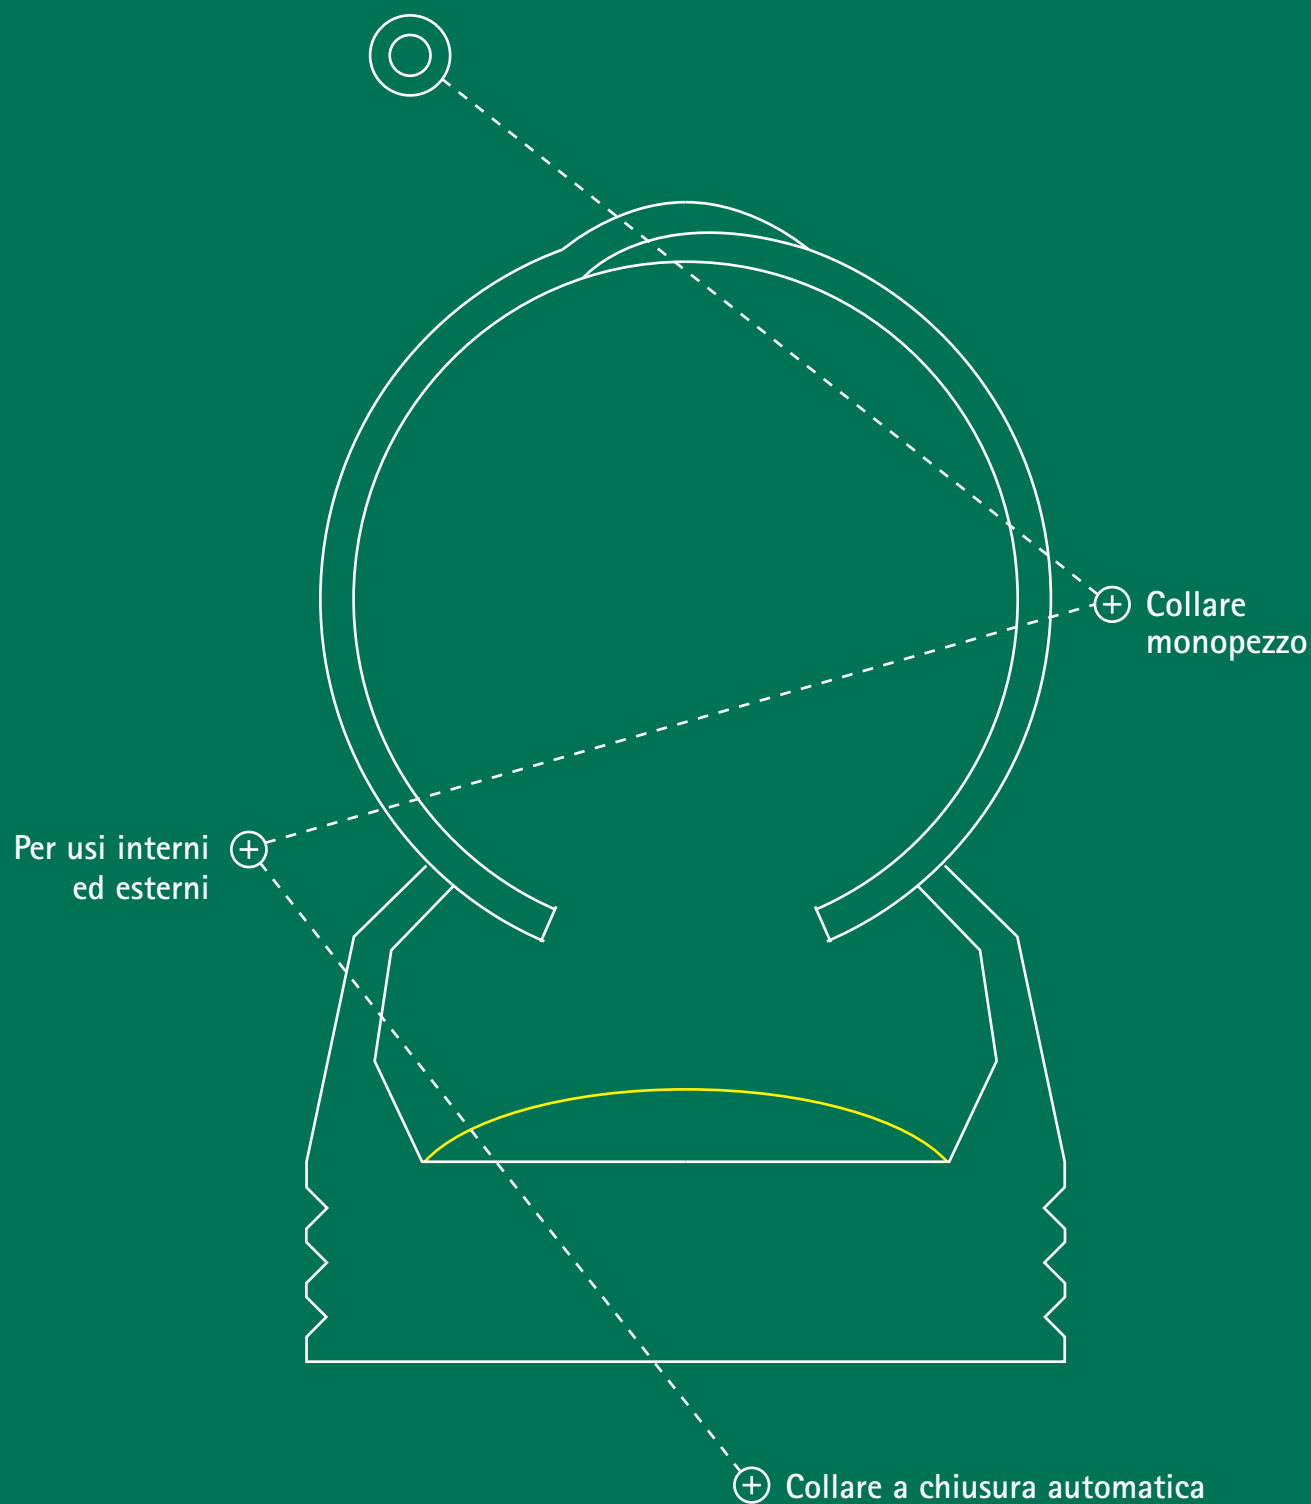

Walraven starQuick®

Ispirati fin dall'inizio da soluzioni intelligenti

Walraven è un'azienda attiva a livello mondiale nel settore delle installazioni, fondata nel 1942. Da sempre ci dedichiamo a rendere il lavoro dei nostri clienti più semplice ed efficiente. Con soluzioni semplici e intelligenti, servizi completi e un'eccellente assistenza. Walraven. The value of smart