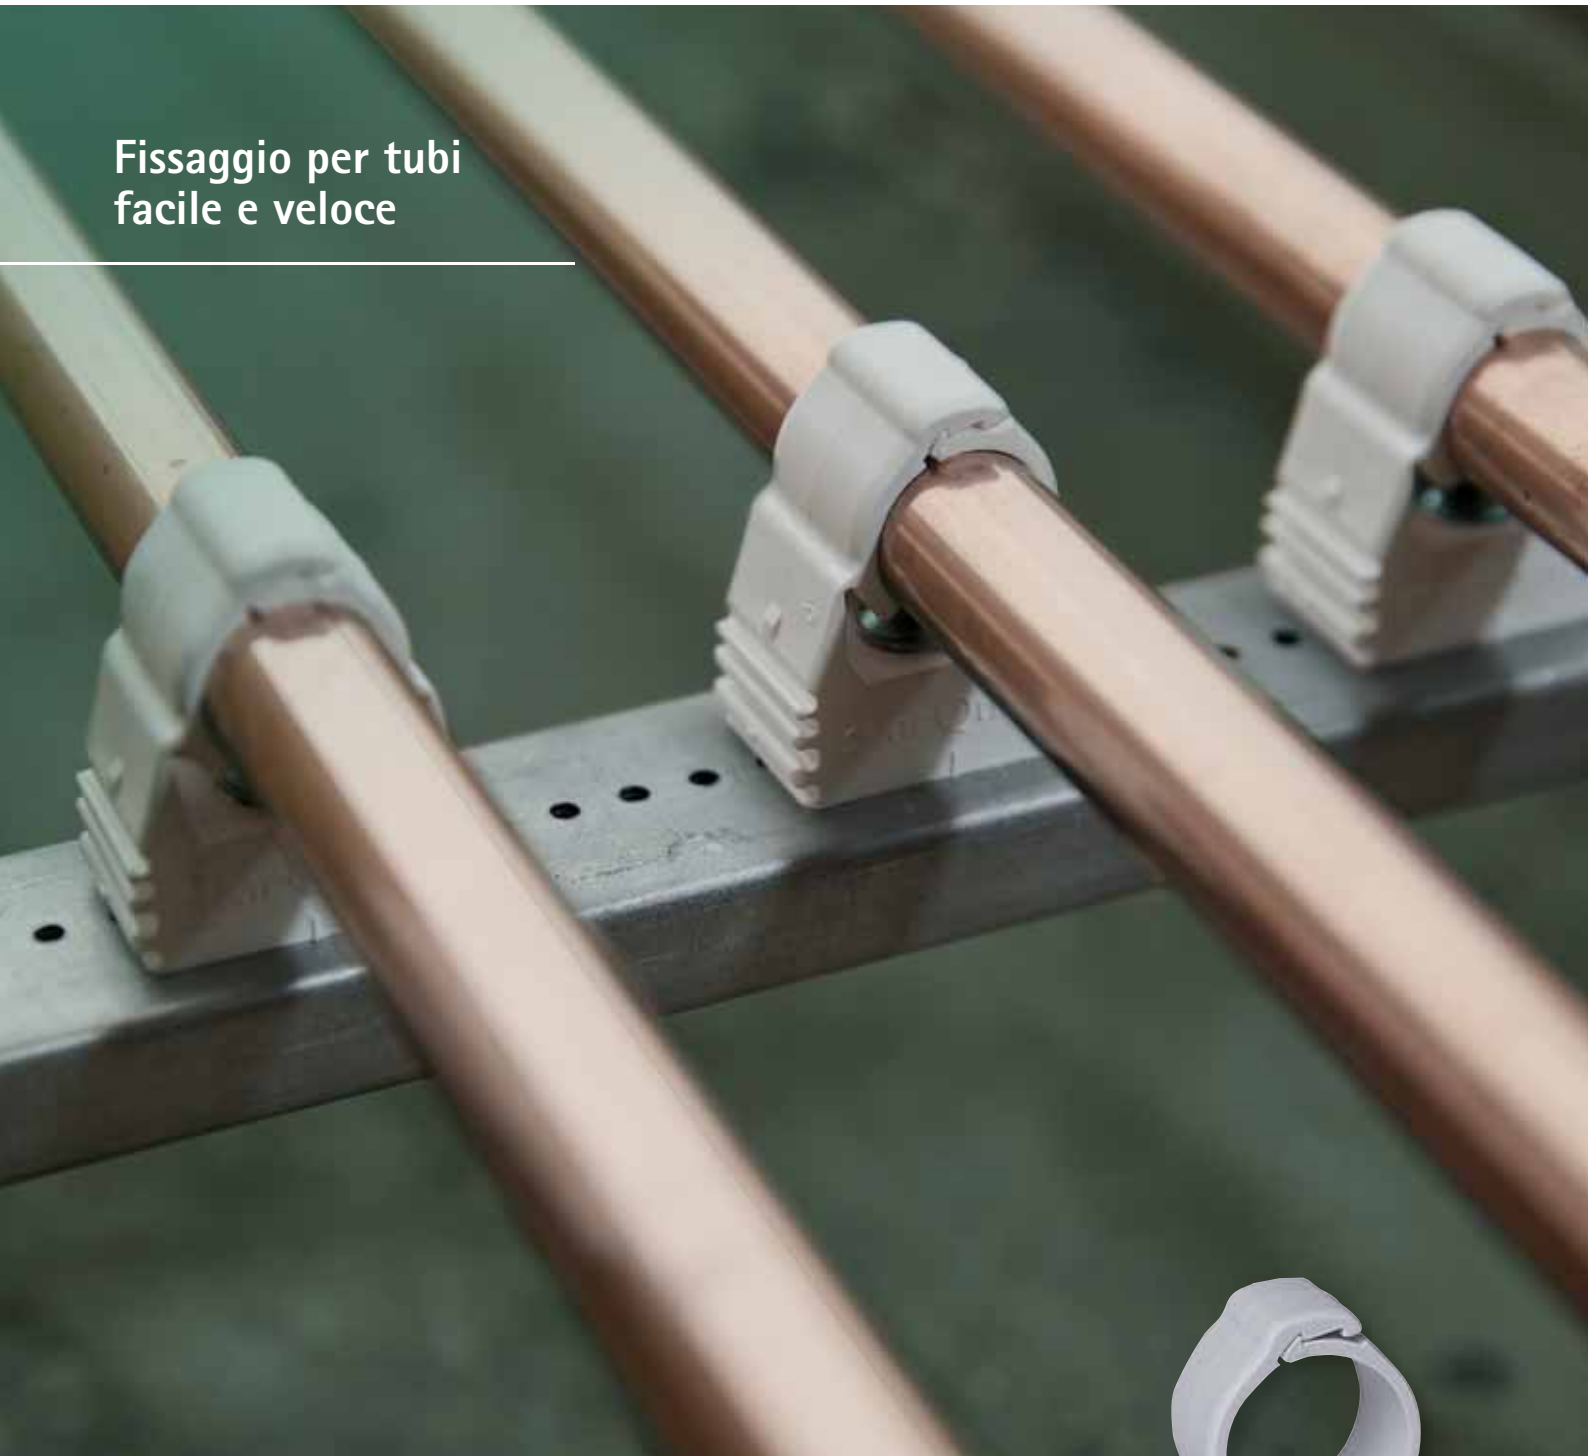

Fissaggio per tubi
facile e veloce

Walraven starQuick®

Collare a chiusura automatica

Walraven starQuick®

Ispirati fin dall'inizio da soluzioni intelligenti

Walraven è un'azienda attiva a livello mondiale nel settore delle installazioni, fondata nel 1942. Da sempre ci dedichiamo a rendere il lavoro dei nostri clienti più semplice ed efficiente. Con soluzioni semplici e intelligenti, servizi completi e un'eccellente assistenza. Walraven. The value of smart

Walraven starQuick® – il collare in plastica che fa la differenza!

Un collare versatile, rapido e sicuro, perfetto per installare in modo rapido e sicuro più tratti di tubazioni per impianti di riscaldamento e idraulici. Grazie alla sua intelligente funzione di auto-chiusura, il collare si chiude in modo sicuro semplicemente spingendo il tubo al suo interno. Se necessario, premere nuovamente il tubo verso il basso per sbloccarlo facilmente.

Particolarmente adatto a tubazioni in rame o plastica con diametri da 10 a 65 mm., questo collare è dotato di un'ampia gamma di accessori che ne facilitano il fissaggio a qualsiasi substrato, profilo o barra filettata. Una soluzione davvero versatile!

- Il collare è realizzato in poliammide (PA6), un materiale durevole, robusto e resistente agli urti.
- Disponibile in grigio, bianco o color rame
- Design esteticamente gradevole, perfetto per installazioni a vista