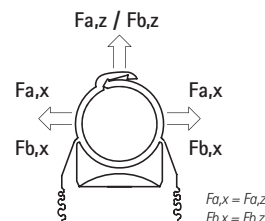

* Charge maximale admissible pour une installation à une température de 21°C (70°F) avec un écrou M6 Walraven starQuick® et une tige filetée M6. Les valeurs indiquées sont des valeurs de recommandation, elles sont basées sur nos connaissances techniques actuelles, notre expérience, la documentation technique ainsi que les tests réalisés en conditions de laboratoire. Elles ne dispensent pas l'utilisateur final de tester lui-même le produit : un grand nombre de paramètres entrent en ligne de compte en fonction du montage et de l'application. Nos spécifications ne peuvent pas être utilisées pour établir une déclaration officielle attestant des caractéristiques du produit, ou du fait que le produit convient à une utilisation spécifique.

- max. +90 °C (+194 °F)
  min. -40 °C (-40 °F)

- Les colliers starQuick® peuvent être installés à l'extérieur et à l'intérieur.