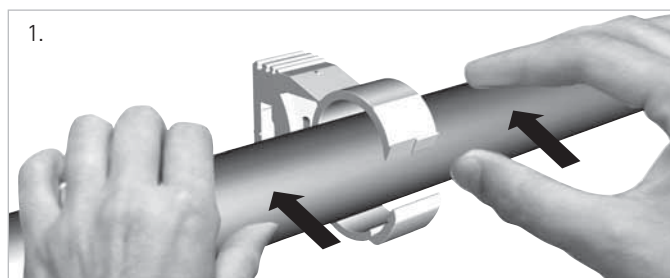

Walraven starQuick® – Notice de montage

Mode opératoire

Certificats

UL

Underwriters Laboratories Inc. a testé les colliers Walraven starQuick® selon la spécification UL 1565 (charge limitée). Selon cette norme les colliers sont testés pour une température maximale de 50°C (122°F) et une charge maximale admissible de :

- 267 N pour les colliers Ø 10-28 mm (SQ 10 - 25)
- 333 N pour les colliers Ø 28-55 mm (SQ 28 - 51)
- 666 N pour les colliers Ø 59-65 mm (SQ 59)

UPC

- Certifié par IAPMO conformément à la norme PS 42-2013