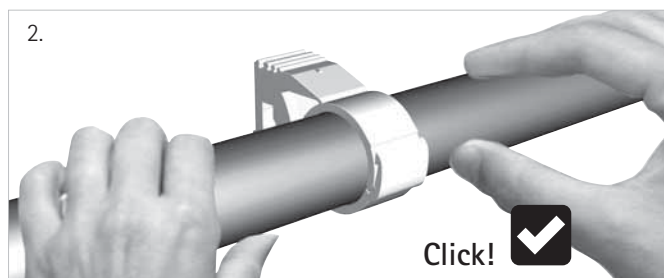

Walraven starQuick® – Notice de montage

Mode opératoire

Certificats

UL

Underwriters Laboratories Inc. a testé les colliers Walraven starQuick® selon la spécification UL 1565 (charge limitée). Selon cette norme les colliers sont testés pour une température maximale de 50°C (122°F) et une charge maximale admissible de :