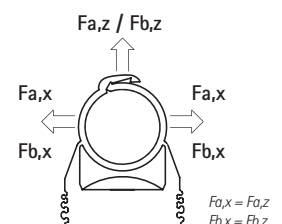

Gris	Gris + tuerca M6	Blanca	Cobre	Tipo	Ø (mm)	Ø (DN)	Ø (")	Ø IPS (")	Ø CTS (")	Fa,z* (N)	Fb,z* (N)
0854010	-	0855010	-	SQ-10	10 - 12	6	0,37 - 0,47	1/8	1/4	170	500
0854012	0854612	0855012	0855812	SQ-12	12 - 14	8	0,45 - 0,59	1/4	3/8	180	550
0854015	0854615	0855015	0855815	SQ-15	14 - 16	-	0,55 - 0,64	-	1/2	200	600
0854018	0854618	0855018	0855818	SQ-17	16 - 20	10	0,62 - 0,78	3/8	5/8	230	700
0854022	0854622	0855022	0855822	SQ-20	20 - 23	15	0,76 - 0,92	1/2	3/4	270	800
0854028	0854628	0855028	0855828	SQ-25	24 - 28	20	0,94 - 1,10	3/4	-	280	850
0854031	0854631	0855031	0855831	SQ-28	28 - 32	-	1,08 - 1,25	-	1	300	900
0854035	0854635	0855035	-	SQ-32	32 - 35	25	1,22 - 1,40	1	1 1/4	330	1.000
0854038	0854638	0855038	-	SQ-36	35 - 40	-	1,37 - 1,57	-	-	370	1.100
0854042	0854642	0855042	-	SQ-40	40 - 44	32	1,54 - 1,75	1 1/4	1 1/2	400	1.200
0854050	0854650	0855050	-	SQ-47	44 - 50	-	1,73 - 1,96	-	-	430	1.300
0854054	0854654	0855054	-	SQ-51	48 - 55	40	1,88 - 2,16	1 1/2	2	470	1.400
0854063	-	0855063	-	SQ-59	59 - 65	50	2,30 - 2,55	2	-	500	1.500

\* Carga máxima permitida a una temperatura de 21 °C (70 °F) y fijación con tuerca M6 Walraven starQuick® + varilla de acero roscada M6. Los valores son valores orientativos en base a nuestro conocimiento técnico en la actualidad, experiencia y ensayos bajo pruebas de laboratorio. Ellos no eximen al usuario de las propias pruebas del producto final debido al gran número de parámetros de influencia en el proceso de montaje y aplicación. La garantía legal de propiedades o la idoneidad para una aplicación específica no se puede basar en nuestras especificaciones.

IPS = Tamaño de tubería de hierro, CTS = Tamaño tubo de cobre

- max. +90 °C (+194 °F)  
min. -40 °C (-40 °F)

- Las abrazaderas Walraven starQuick® son adecuadas para su uso en exterior y interior.

- Fa = Carga máxima permitida
- Fb = Carga de rotura