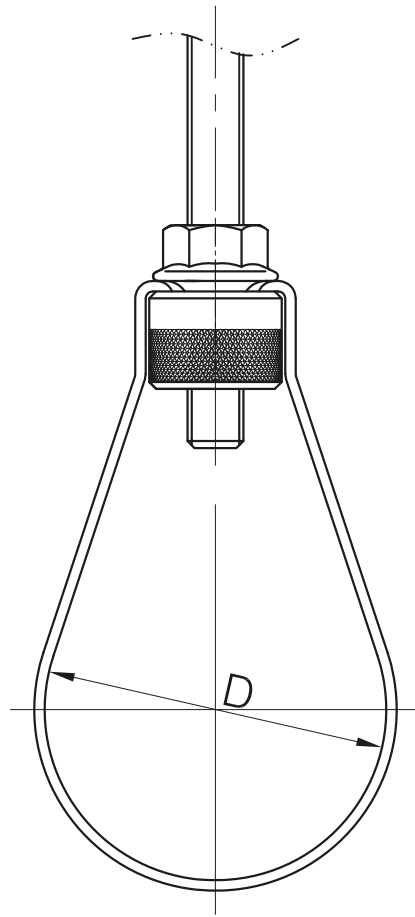

Instructions for use Walraven S-LF

#	D (mm)	DN	D (")	G	VdS*	FMs**
45555028	26.9	3/4	20	M8	VdS	-
45555035	33.7	1	25	M8	VdS	-
45555044	42.4	1 1/4	32	M8	VdS	-
45555050	48.3	1 1/2	40	M8	VdS	-
45555062	60.3	2	50	M8	VdS	-
45565035	33.7	1	25	M10	VdS	FM
45565044	42.4	1 1/4	32	M10	VdS	FM
45565050	48.3	1 1/2	40	M10	VdS	FM
45565062	60.3	2	50	M10	VdS	FM
45565077	76.1	2 1/2	65	M10	VdS	FM
45565090	88.9	3	80	M10	VdS	FM
45565115	114.3	4	100	M10	VdS	FM
45565142	139.7	5	125	M12	VdS	FM
45565170	168.3	6	150	M12	VdS	FM
45565221	219.1	8	200	M16	VdS	FM