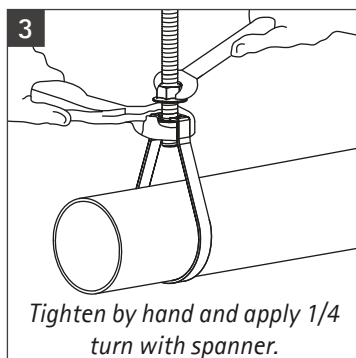

Instructions for use Walraven S-LF

#	D (mm)	DN	D (")	G	VdS*	FMs**
45555028	26.9	3/4	20	M8	VdS	-
45555035	33.7	1	25	M8	VdS	-
45555044	42.4	1 1/4	32	M8	VdS	-
45555050	48.3	1 1/2	40	M8	VdS	-
45555062	60.3	2	50	M8	VdS	-
45565035	33.7	1	25	M10	VdS	FM
45565044	42.4	1 1/4	32	M10	VdS	FM
45565050	48.3	1 1/2	40	M10	VdS	FM
45565062	60.3	2	50	M10	VdS	FM
45565077	76.1	2 1/2	65	M10	VdS	FM
45565090	88.9	3	80	M10	VdS	FM
45565115	114.3	4	100	M10	VdS	FM
45565142	139.7	5	125	M12	VdS	FM
45565170	168.3	6	150	M12	VdS	FM
45565221	219.1	8	200	M16	VdS	FM