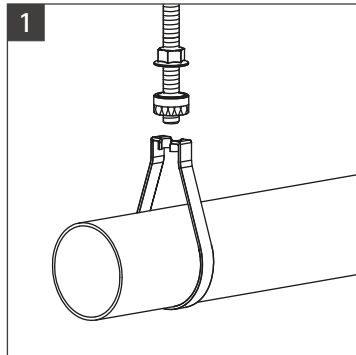

Instructions for use Walraven S-LF

#	D (mm)	DN	D (")	G	VdS*	FMs**
45555028	26.9	3/4	20	M8	VdS	-
45555035	33.7	1	25	M8	VdS	-
45555044	42.4	1 1/4	32	M8	VdS	-
45555050	48.3	1 1/2	40	M8	VdS	-
45555062	60.3	2	50	M8	VdS	-
45565035	33.7	1	25	M10	VdS	FM
45565044	42.4	1 1/4	32	M10	VdS	FM
45565050	48.3	1 1/2	40	M10	VdS	FM
45565062	60.3	2	50	M10	VdS	FM
45565077	76.1	2 1/2	65	M10	VdS	FM
45565090	88.9	3	80	M10	VdS	FM
45565115	114.3	4	100	M10	VdS	FM
45565142	139.7	5	125	M12	VdS	FM
45565170	168.3	6	150	M12	VdS	FM
45565221	219.1	8	200	M16	VdS	FM