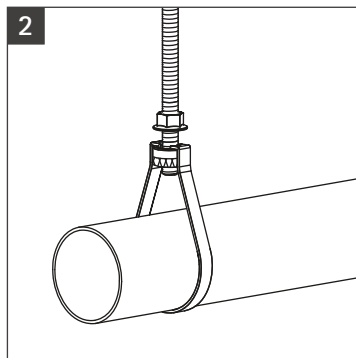

Instructions for use Walraven S-LF

#	D (mm)	DN	D (")	G	VdS*	FMs**
45555028	26.9	3/4	20	M8	VdS	-
45555035	33.7	1	25	M8	VdS	-
45555044	42.4	1 1/4	32	M8	VdS	-
45555050	48.3	1 1/2	40	M8	VdS	-
45555062	60.3	2	50	M8	VdS	-
45565035	33.7	1	25	M10	VdS	FM
45565044	42.4	1 1/4	32	M10	VdS	FM
45565050	48.3	1 1/2	40	M10	VdS	FM
45565062	60.3	2	50	M10	VdS	FM
45565077	76.1	2 1/2	65	M10	VdS	FM
45565090	88.9	3	80	M10	VdS	FM
45565115	114.3	4	100	M10	VdS	FM
45565142	139.7	5	125	M12	VdS	FM
45565170	168.3	6	150	M12	VdS	FM
45565221	219.1	8	200	M16	VdS	FM