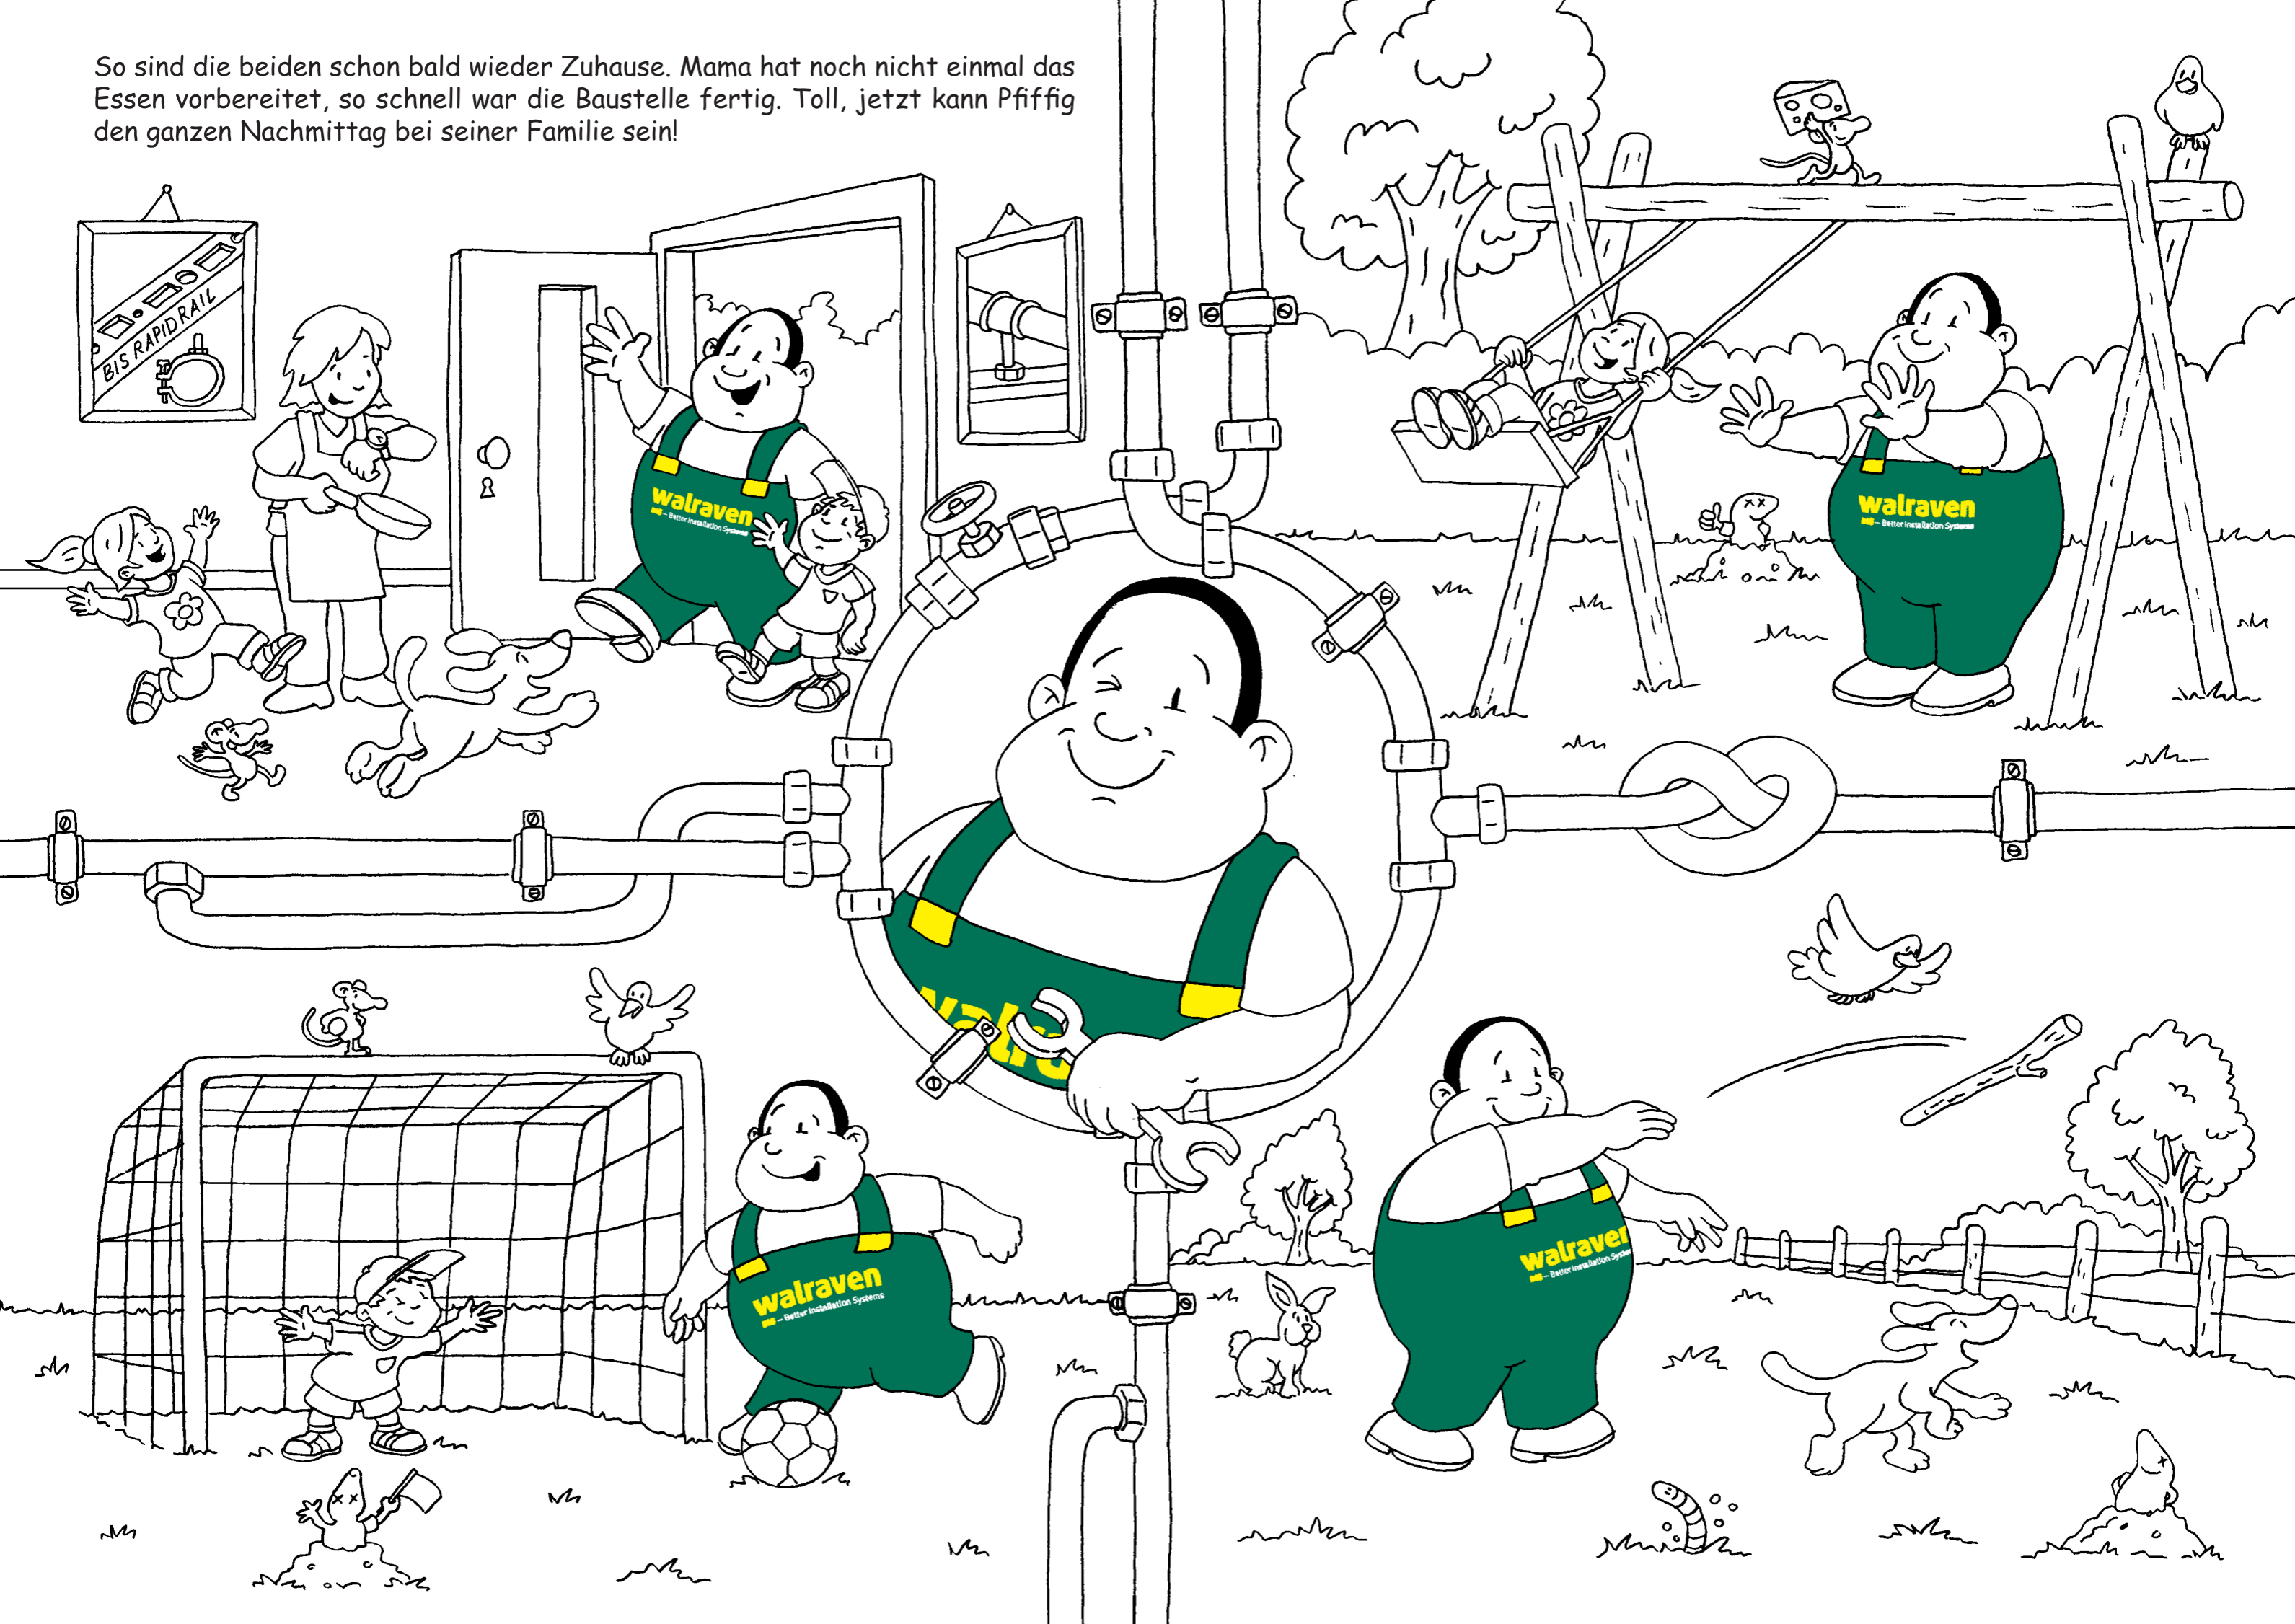

walraven

BIS – Better Installation Systems

PFIFFIG, DER CLEVERE
INSTALLATEUR

Heute nimmt Installateur Pfiffig seinen Sohn Timmy mit auf die Baustelle. Es müssen die wichtigen Dinge im Hintergrund erledigt werden. Viele Meter Rohrleitung müssen verlegt, befestigt und zum Schluss abgeschottet werden.

Das ist wichtig, damit den Bewohnern bei einem Brand oder einem anderen Ereignis nichts passieren kann. Mit den Produkten von Walraven geht das schnell, unkompliziert und sicher, weiß Pfiffig!

So sind die beiden schon bald wieder Zuhause. Mama hat noch nicht einmal das Essen vorbereitet, so schnell war die Baustelle fertig. Toll, jetzt kann Pffiffig den ganzen Nachmittag bei seiner Familie sein!

Mama freut sich auch, wenn Pfiffig Zeit für sie hat!

Abends sitzt Familie Pfiffig gemütlich zusammen und spielt „Schiffe versenken“. Toll dieses Spiel: Unterhaltsam und perfekt für die Familie!