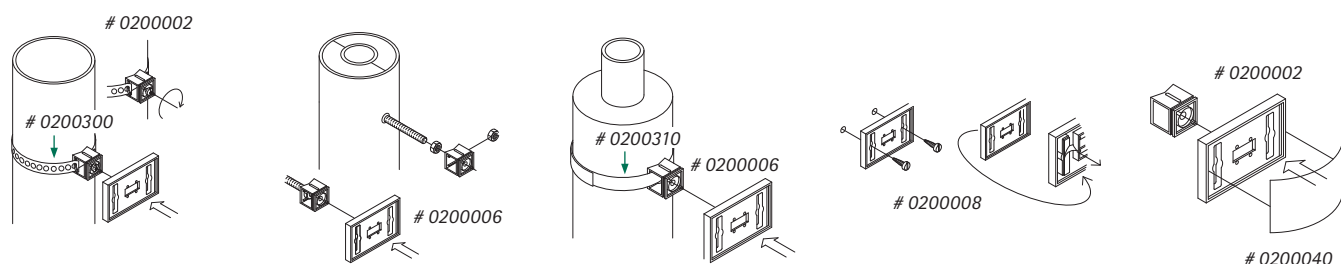

Walraven IKS-2000®

Systém identifikácie potrubia

Prečo umiestňovať identifikátory potrubia?

Identifikácia obsahu potrubia v potrubných systémoch je stále významnejšia. V prípade núdze je dôležité mať rýchly prístup k informáciám o obsahu a možnom smere toku médií v potrubí. Okrem toho, identifikácia potrubí uľahčuje prístup k inštaláciám a zrýchľuje údržbu.

Rôzne možnosti upevnenia

- Upevnenie s Walraven IKS-2000® Montážnou páskou
- Upevnenie závitovým spojom
- Upevnenie s Walraven IKS-2000® Velcro
- Držiak textovej karty upevnený samolepkou či dvomi skrutkami
- Držiak textovej karty a transparentná doštička