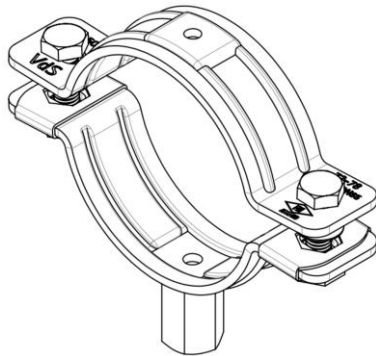

Walraven HD500 VdS / <FM>

Walraven HD500

- FM PR463989
- VdS G 4060019

Part No.	Description	Connection nut	D (mm)	D (")	VdS	FM APPROVED
33038023	Walraven HD500	M8/M10	19 - 23		☑	
33038030	Walraven HD500	M8/M10	25 - 30	3/4"	☑	
33018030	Walraven HD500	M10	25 - 30	3/4"	☑	☑
33038036	Walraven HD500	M8/M10	31 - 36	1"	☑	
33018036	Walraven HD500	M10	31 - 36	1"	☑	☑
33038042	Walraven HD500	M8/M10	37 - 42		☑	
33038045	Walraven HD500	M8/M10	40 - 45	1 1/4"	☑	
33018045	Walraven HD500	M10	40 - 45	1 1/4"	☑	☑
33038052	Walraven HD500	M8/M10	47 - 52	1 1/2"	☑	
33018052	Walraven HD500	M10	47 - 52	1 1/2"	☑	☑
33038058	Walraven HD500	M8/M10	53 - 58		☑	
33038065	Walraven HD500	M8/M10	59 - 65	2"	☑	
33018065	Walraven HD500	M10	59 - 65	2"	☑	☑
33048078	Walraven HD500	M10/M12	72 - 78	2 1/2"	☑	☑
33048085	Walraven HD500	M10/M12	79 - 85		☑	
33048092	Walraven HD500	M10/M12	86 - 92	3"	☑	☑
33048106	Walraven HD500	M10/M12	98 - 106		☑	
33048116	Walraven HD500	M10/M12	108 - 116	4"	☑	
33048140	Walraven HD500	M10/M12	132 - 140	5"	☑	
33048169	Walraven HD500	M10/M12	159 - 169	6"	☑	
33068183	Walraven HD500	M16	173 - 183		☑	
33068202	Walraven HD500	M16	192 - 202		☑	
33068219	Walraven HD500	M16	208 - 219	8"	☑	