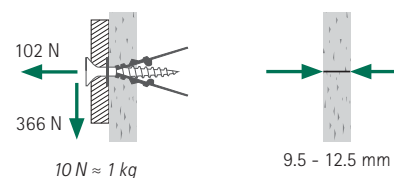

Tipikus alkalmazások

- Könnyű csővezetékek és szerelősínek
- Lámpák
- Képek
- Könnyű polcok
- Elektromos és szaniter szerelvények