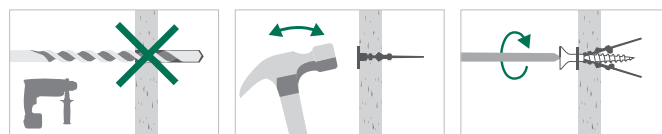

Tipikus alkalmazások

- Könnyű csővezetékek és szerelősínek
- Lámpák
- Képek
- Könnyű polcok
- Elektromos és szaniter szerelvények