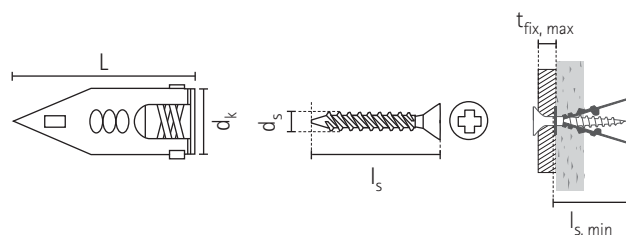

Gyorsan és egyszerűen szerelhető

WPF Gipszkarton dübel

Klasszikus beütődübel gipszkartonhoz

WPF Gipszkarton dübel

⊕ Nincs szükség fúrásra

⊕ Az éles vég precíz szerelést tesz lehetővé

⊕ 3,5 - 5 mm átmérőjű facsavarokhoz

Walraven. The value of smart

WPF Gipszkarton dübel

Klasszikus beütődübel gipszkartonhoz

Jellemzők és előnyök

- Gyors és egyszerű szerelés
- A centrikus belső menettel a csavar optimálisan pozicionálható
- Nem igényel előfúrást
- Az éles vég precíz szerelést tesz lehetővé
- 3,5 - 5 mm átmérőjű facsavarokhoz

Tipikus alkalmazások

- Könnyű csővezetékek és szerelősínek
- Lámpák
- Képek
- Könnyű polcok
- Elektromos és szaniter szerelvények

Termékinformáció

Cikkszám	Megnevezés	Csomag 1			Csomag 2		
		Típus	db	EAN13	Típus	db	EAN13
6110092	WPF 12 x 30	Csomag	3,000	8719942009584	-	-	-
6110063	WPF 12 x 30	Doboz	200	8719942007597	Doboz	4,800	8719942009515
6110234	WPF 12 x 30 / screw 4.0 x 30	Zacskó	25	8719942007535	Doboz	5,000	8719942009553
6110263	WPF 12 x 30 / screw 4.0 x 30	Doboz	200	8719942007559	Doboz	4,800	8719942009508
6110334	WPF 12 x 30 / screw 4.0 x 50	Zacskó	25	8719942007573	Doboz	5,000	8719942009560

Szerelési adatok

Dübel mérete		12 x 30	12 x 30 / csavar 4.0 x 30	12 x 30 csavar / 4.0 x 50
Hossz	L (mm)	30	30	30
Gallérátmérő	d_k (mm)	12	12	12
Csavarhossz	l_s (mm)	-	30	50
Csavarátmérő	d_s (mm)	3.5 - 5.0	4.0	4.0
Min. becsavarási mélység	$l_{s, min}$ (mm)	27	27	27
Max. rögzítendő anyagvastagság	$t_{fix, max}$ (mm)	Csavarhossztól függően	3	23