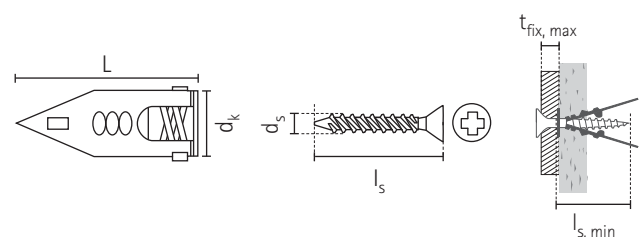

Características y ventajas

- Rápido y fácil de instalar
- Su punta central afilada permite una precisa posición para su martilleo
- No requiere de taladro
- Su punta afilada permite una precisa instalación
- Para uso con tornillos para madera de $\varnothing 3.5-5.0$ mm