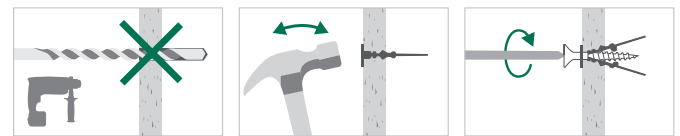

Características y ventajas

- Rápido y fácil de instalar
- Su punta central afilada permite una precisa posición para su martilleo
- No requiere de taladro
- Su punta afilada permite una precisa instalación
- Para uso con tornillos para madera de $\varnothing 3.5-5.0$ mm