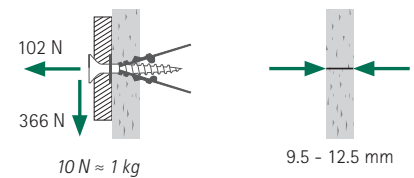

Características y ventajas

- Rápido y fácil de instalar
- Su punta central afilada permite una precisa posición para su martilleo
- No requiere de taladro
- Su punta afilada permite una precisa instalación
- Para uso con tornillos para madera de $\varnothing 3.5-5.0$ mm