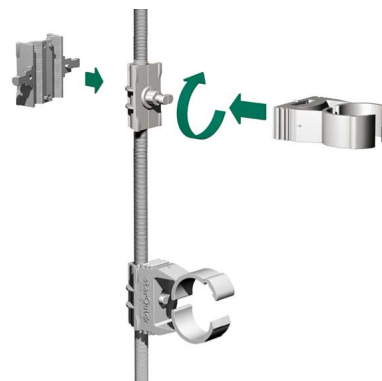

## Walraven starQuick® Адаптери для шпильки

(C 05 25)

монтажні елементи для хомутів Walraven starQuick®

## Особливості та переваги

- дозволяє швидко та просто закріпити хомуті BIS starQuick®
- простий та швидкий монтаж на існуючій конструкції
- підходить для хомутів від SQ-10 до SQ-51
- матеріал: високоякісний поліамід PA6, сірий (згідно з RAL 7035)
- стійкий до UV випромінювання, старіння, мастил та бензину
- не піддається корозії, утилізується, не містить галогенів
- термостійкість: -40 °C до +90 °C (постійно); короткочасно до +130 °C

Арт. №	Модель	G	Уп. min	Уп. max
0854356	SQ10 - SQ51	M6	100	1 200
0854358	SQ10 - SQ51	M8	100	1 200