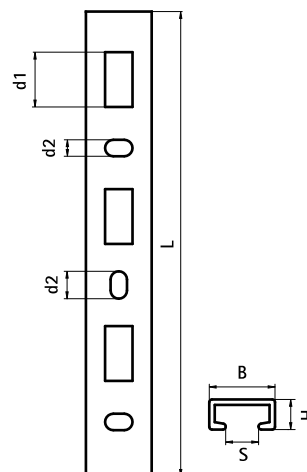

# Walraven starQuick® Профіль

(C 05 45)

монтажні елементи для хомутів Walraven starQuick®

## Особливості та переваги

- дозволяє закріпити паралельно декілька труб навіть різних діаметрів за допомогою хомутів starQuick®
- для кріплення комбінується профільним адаптером starQuick® (Арт. № 0854313 - замовляється окремо)
- матеріал: PVC-(полівінілхлорид), сірий (згідно з RAL 7035)

Арт. №	L	B	H	d1	d2	S	Уп.min	Уп.max
		(мм)	(мм)	(мм)	(мм)	(мм)		
0854325	1 m	24	10	20 x 10	10 x 6	11,5	25	-

Комбінувати з  
Walraven starQuick® Адаптер для профілю