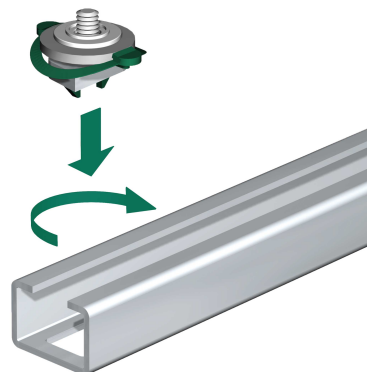

starQuick® Болт швидкого монтажу

(C 05 80)

монтажні елементи для хомутів Walraven starQuick®

Особливості та переваги

- арт. № 0854338: для монтажу одного хомута BIS starQuick® на монтажному профілі з відкриттям 15 мм (наприклад, 27x18, 30x15, 30x20, 30x30, 30x45)
- матеріал: частини зі сталі 1.0332; пружина з поліоксиметилену (POM) зеленого кольору
- оцинковка: електролітична

Арт. №	G	Тип	Уп. min	Уп. max
0854338	M8	27x18, 30x15, 30x20, 30x30, 30x45, 38x40	50	600