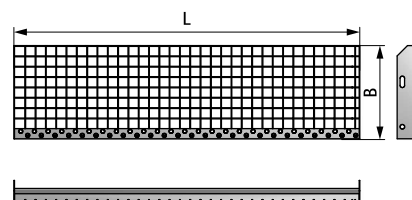

Walraven Yeti® Сходи для сервісної платформи

(104 17)

Особливості та переваги

- повний асортимент решіток та сходів для побудови сервісних платформ
- у поєднанні з BIS Yeti® та BIS RapidStrut® це повнокомплектна система для зовнішнього використання
- на замовлення ми пропонуємо повне технічне опрацювання, розробку та необхідні розрахунки за проектом
- матеріал: сталь
- оцинковка: гаряча

Арт. №	Модель	L	B (мм)	Уп. min
67690060	Step TSP 3-30	600 mm	240	1
67690080	Step TSP 3-30	800 mm	240	1
67690100	Step TSP 3-30	1 000 mm	240	1
67690130	Step TSP 3-30	1 000 mm	305	1

L = орієнтація сталеві смуги; B = орієнтація шпильки (тип TSP)