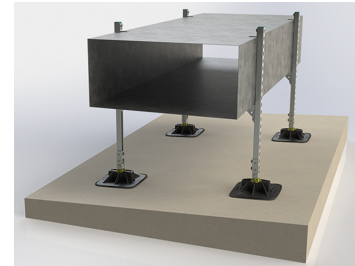

Walraven Yeti® З'єднувач поворотний (BUP 1000)

(104 12)

монтаж обладнання на покрівлі

Особливості та переваги

- поворотний з'єднувач для профілів BIS RapidStrut®
- зміна кута нахилу та повороту завдяки поворотному адаптеру в покрівельній опорі Yeti 335
- матеріал: сталь 1.0332
- обробка поверхні:
 - спеціальне довговічне покриття сталі Walraven BIS UltraProtect® 1000
 - підходить для монтажу всередині та зовні
 - мін. 1 000 годин випробування соляним туманом (макс. 5% червоної іржі) згідно з ISO 9227
- УФ-стійкість відповідно до EN ISO 16474-3:2014-02 - сертифіковано ITB

ITB No.
LZM00-02259

Арт. №	L	B (мм)	H (мм)	h (мм)	b (мм)	s (мм)	Уп. min
67685414	40 mm	70	228	125	42	4	10

Комбінувати з

Walraven Yeti® 335 Покрівельна опора
Walraven RapidStrut® Монтажні профілі
(BUP1000)