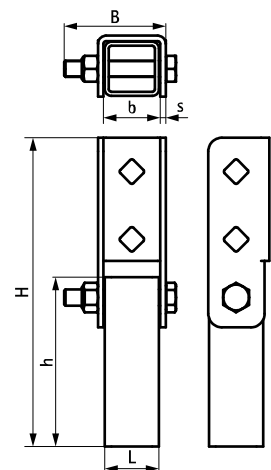

Walraven Yeti® З'єднувач поворотний (BUP 1000)

(104 12)

монтаж обладнання на покрівлі

Особливості та переваги

- поворотний з'єднувач для профілів BIS RapidStrut®
- зміна кута нахилу та повороту завдяки поворотному адаптеру в покрівельній опорі Yeti 335
- матеріал: сталь 1.0332
- обробка поверхні:
 - спеціальне довговічне покриття сталі Walraven BIS UltraProtect® 1000
 - підходить для монтажу всередині та зовні
 - мін. 1 000 годин випробування соляним туманом (макс. 5% червоної іржі) згідно з ISO 9227
- УФ-стійкість відповідно до EN ISO 16474-3:2014-02 - сертифіковано ITB

ITB No.
LZM00-02259

Арт. №	L	B (мм)	H (мм)	h (мм)	b (мм)	s (мм)	Уп. min
67685414	40 mm	70	228	125	42	4	10

Комбінувати з

Walraven Yeti® 335 Покрівельна опора
Walraven RapidStrut® Монтажні профілі
(BUP1000)