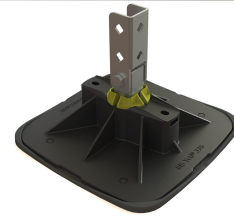

Walraven Yeti® З'єднувач поворотний (BUP 1000)

(104 12)

монтаж обладнання на покрівлі

Особливості та переваги

- поворотний з'єднувач для профілів BIS RapidStrut®
- зміна кута нахилу та повороту завдяки поворотному адаптеру в покрівельній опорі Yeti 335
- матеріал: сталь 1.0332
- обробка поверхні:
 - спеціальне довговічне покриття сталі Walraven BIS UltraProtect® 1000
 - підходить для монтажу всередині та зовні
 - мін. 1 000 годин випробування соляним туманом (макс. 5% червоної іржі) згідно з ISO 9227
- УФ-стійкість відповідно до EN ISO 16474-3:2014-02 - сертифіковано ITB

ITB No.
LZM00-02259

Арт. №	L	B (мм)	H (мм)	h (мм)	b (мм)	s (мм)	Уп. min
67685414	40 mm	70	228	125	42	4	10

Комбінувати з

Walraven Yeti® 335 Покрівельна опора
Walraven RapidStrut® Монтажні профілі
(BUP1000)