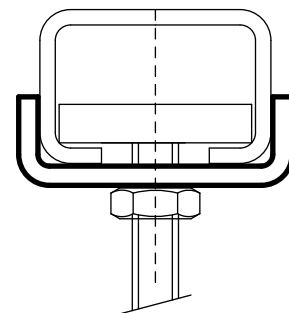

Walraven RapidRail® Шайби U-подібні

(G 30 85)

елемент монтажної системи Walraven RapidRail®

Особливості та переваги

- попереджає розкриття профілю
- для більшої стабільності конструкції
- Арт. № 65350XX: підходить для 27x18
- Арт. № 65351XX: підходить для монтажних профілів 30x15, 30x20, 30x30, 30x45, 38x40
- оцинковка поверхні: Сендзимира
- матеріал: сталь

Арт. №	L	B	H	d1	Тип	Уп. min	Уп. max
6535008	25 mm	28,0	10,5	Ø 9,0	27x18	50	250
6535010	25 mm	28,0	10,5	Ø 11,0	27x18	50	250
6535109	25 mm	30,5	9,0	Ø 9,0	30x15, 30x20, 30x30, 30x45, 38x40	50	250
6535110	25 mm	30,5	9,0	Ø 10,5	30x15, 30x20, 30x30, 30x45, 38x40	50	250
6535112	25 mm	30,5	9,0	Ø 12,5	30x15, 30x20, 30x30, 30x45, 38x40	50	250