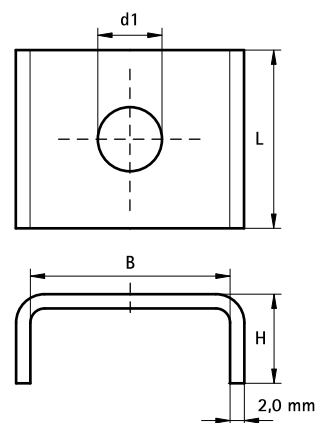

Walraven RapidRail® Шайби U-подібні

(G 30 85)

елемент монтажної системи Walraven RapidRail®

Особливості та переваги

- попереджає розкриття профілю
- для більшої стабільності конструкції
- Арт. № 65350XX: підходить для 27x18
- Арт. № 65351XX: підходить для монтажних профілів 30x15, 30x20, 30x30, 30x45, 38x40
- оцинковка поверхні: Сендзимира
- матеріал: сталь

Арт. №	L	B	H	d1	Тип	Уп. min	Уп. max
6535008	25 mm	28,0	10,5	Ø 9,0	27x18	50	250
6535010	25 mm	28,0	10,5	Ø 11,0	27x18	50	250
6535109	25 mm	30,5	9,0	Ø 9,0	30x15, 30x20, 30x30, 30x45, 38x40	50	250
6535110	25 mm	30,5	9,0	Ø 10,5	30x15, 30x20, 30x30, 30x45, 38x40	50	250
6535112	25 mm	30,5	9,0	Ø 12,5	30x15, 30x20, 30x30, 30x45, 38x40	50	250