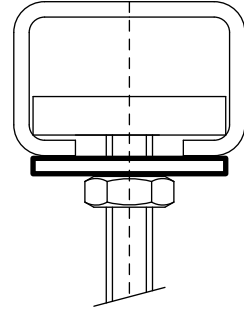

Walraven RapidRail® Шайби

(G 30 75)

елемент монтажної системи Walraven RapidRail®

Особливості та переваги

- підходить для монтажних профілів 27x18, 30x15, 30x20, 30x30, 30x45, 38x40
- випробувані відповідно вимогам пожежної безпеки MLAR/LAR/RbALei
- матеріал: сталь
- оцинковка: електролітична

Арт. №	B (мм)	s (мм)	d1 (мм)	Тип	Уп. min	Уп. max
6533306	25	2,5	Ø 6,4	27x18, 30x15, 30x20, 30x30, 30x45, 38x40	100	1 000
6533308	25	2,5	Ø 8,4	27x18, 30x15, 30x20, 30x30, 30x45, 38x40	100	1 000
6533310	25	2,5	Ø 10,5	27x18, 30x15, 30x20, 30x30, 30x45, 38x40	100	1 000
6533312	25	2,5	Ø 13,0	27x18, 30x15, 30x20, 30x30, 30x45, 38x40	100	1 000
6533316	30	3,0	Ø 17,0	27x18, 30x15, 30x20, 30x30, 30x45, 38x40	100	2 500