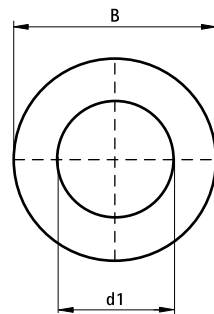

Комбінувати з

Walraven RapidRail® Консоли стінові
Walraven RapidRail® Монтажні профілі