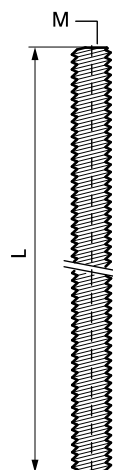

## Walraven Труби різьбові

монтаж на профілі, підп'ятниках і т.ін.

(K 55 15)

### Особливості та переваги

- згідно з EN 10255 (раніше DIN 2440)
- оцинковка: електролітична
- різьба згідно з DIN ISO 228-1
- матеріал: сталь

Арт. №	Thread (M)	L	Уп-ка
6293021	G1/2"	0,5 m	-
6293121	G1/2"	1 m	-
6293133	G1"	1 m	-
6293221	G1/2"	2 m	10
6293227	G3/4"	2 m	-
6293233	G1"	2 m	5