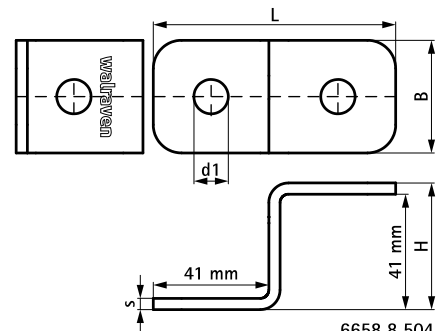

# Walraven Strut Z з'єднувач (BUP1000)

(H 28 128)

## Особливості та переваги

- значно додає жорсткості конструкції
- Z з'єднувач з'єднує профіль Strut між собою
- зручний у використанні завдяки заокругленим краям
- Матеріал сталь: 1.0242 (S250GD) + ZM310 MAC
- обробка поверхні:
  - спеціальне довговічне покриття сталі Walraven BIS UltraProtect® 1000
  - підходить для монтажу всередині та зовні
  - мін. 1 000 годин випробування соляним туманом (макс. 5% червоної іржі) згідно з ISO 9227

Арт. №	L	B	H	s	d1	Тип	Уп. min
		(мм)	(мм)	(мм)	(мм)		
66588502	86 mm	40	25,5	4,0	Ø 12,2	Strut 41x21	50
66588504	86 mm	40	45	4,0	Ø 12,2	Strut 41x41 + 41x21D	50

6658 8 502

6658 8 504