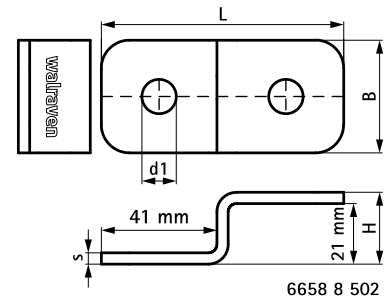

# Walraven Strut Z з'єднувач (BUP1000)

(H 28 128)

## Особливості та переваги

- значно додає жорсткості конструкції
- Z з'єднувач з'єднує профіль Strut між собою
- зручний у використанні завдяки заокругленим краям
- Матеріал сталь: 1.0242 (S250GD) + ZM310 MAC
- обробка поверхні:
  - спеціальне довговічне покриття сталі Walraven BIS UltraProtect® 1000
  - підходить для монтажу всередині та зовні
  - мін. 1 000 годин випробування соляним туманом (макс. 5% червоної іржі) згідно з ISO 9227

Арт. №	L	B	H	s	d1	Тип	Уп. min
		(мм)	(мм)	(мм)	(мм)		
66588502	86 mm	40	25,5	4,0	Ø 12,2	Strut 41x21	50
66588504	86 mm	40	45	4,0	Ø 12,2	Strut 41x41 + 41x21D	50

6658 8 502

6658 8 504