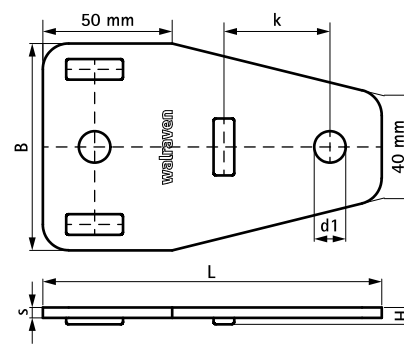

Walraven RapidStrut® З'єднувач Т-подібний (BUP1000)

(H 28 118)

Особливості та переваги

- Т-з'єднувач для профілів Strut
- додаткова безпека забезпечується завдяки фіксуючим виїмкам
- Матеріал сталь: 1.0242 (S250GD) + ZM310 MAC
- обробка поверхні:
 - спеціальне довговічне покриття сталі Walraven BIS UltraProtect® 1000
 - підходить для монтажу всередині та зовні
 - мін. 1 000 годин випробування соляним туманом (макс. 5% червоної іржі) згідно з ISO 9227

Арт. №	L	B	H	s	d1	k	Тип	Уп. min
		(мм)	(мм)	(мм)	(мм)	(мм)		
66588301	131 mm	80	6,5	4,0	Ø 12,2	41	Strut	25

Комбінувати з

Walraven RapidStrut® Монтажний профіль DS 5 (BUP1000)
Walraven RapidStrut® Монтажні профілі (BUP1000)
Walraven RapidStrut® Монтажні гайки