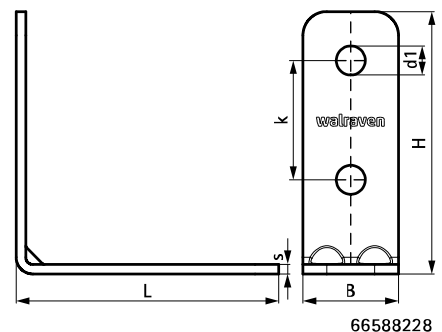

# Walraven RapidStrut® Кутувик 90° (BUP1000)

(H 28 13)

## Особливості та переваги

- кутовий з'єднувач для виготовлення конструкцій зі всіх типів профілю Strut
- отвори відповідають малюнку отворів профілю Strut для з'єднання болтами
- зручний у використанні завдяки заокругленим краям
- з посиленням вигином для додаткової міцності
- Матеріал сталь: 1.0242 (S250GD) + ZM310 MAC
- обробка поверхні:
  - спеціальне довговічне покриття сталі Walraven BIS UltraProtect® 1000
  - підходить для монтажу всередині та зовні
  - мін. 1 000 годин випробування соляним туманом (макс. 5% червоної іржі) згідно з ISO 9227

Арт. №	Модель	L	B	H	s	d1	k	a	Уп. min
			(мм)	(мм)	(мм)	(мм)	(мм)	(°)	
66588207	короткий / короткий	42 mm	40	62	4,0	Ø 12,2	-	90	50
66588221	короткий / довгий	62 mm	40	110	4,0	Ø 12,2	50	90	25
66588228	довгий / довгий	110 mm	40	110	4,0	Ø 12,2	50	90	25
66588201	короткий / короткий	62 mm	40	62	4,0	Ø 12,2	-	90	50