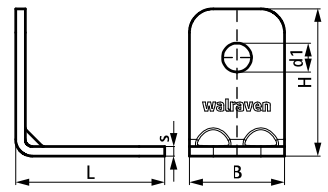

## Особливості та переваги

- кутовий з'єднувач для виготовлення конструкцій зі всіх типів профілю Strut
- отвори відповідають малюнку отворів профілю Strut для з'єднання болтами
- зручний у використанні завдяки заокругленим краям
- з посиленням вигином для додаткової міцності
- Матеріал сталь: 1.0242 (S250GD) + ZM310 MAC
- обробка поверхні:
  - спеціальне довговічне покриття сталі Walraven BIS UltraProtect® 1000
  - підходить для монтажу всередині та зовні
  - мін. 1 000 годин випробування соляним туманом (макс. 5% червоної іржі) згідно з ISO 9227

Арт. №	Модель	L	B	H	s	d1	k	a	Уп. min
			(мм)	(мм)	(мм)	(мм)	(мм)	(°)	
66588207	короткий / короткий	42 mm	40	62	4,0	Ø 12,2	-	90	50
66588221	короткий / довгий	62 mm	40	110	4,0	Ø 12,2	50	90	25
66588228	довгий / довгий	110 mm	40	110	4,0	Ø 12,2	50	90	25
66588201	короткий / короткий	62 mm	40	62	4,0	Ø 12,2	-	90	50