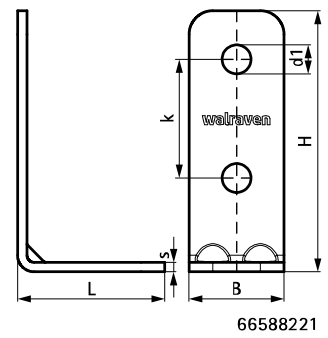

## Особливості та переваги

- кутовий з'єднувач для виготовлення конструкцій зі всіх типів профілю Strut
- отвори відповідають малюнку отворів профілю Strut для з'єднання болтами
- зручний у використанні завдяки заокругленим краям
- з посиленням вигином для додаткової міцності
- Матеріал сталь: 1.0242 (S250GD) + ZM310 MAC
- обробка поверхні:
  - спеціальне довговічне покриття сталі Walraven BIS UltraProtect® 1000
  - підходить для монтажу всередині та зовні
  - мін. 1 000 годин випробування соляним туманом (макс. 5% червоної іржі) згідно з ISO 9227

Арт. №	Модель	L	B	H	s	d1	k	a	Уп. min
			(мм)	(мм)	(мм)	(мм)	(мм)	(°)	
66588207	короткий / короткий	42 mm	40	62	4,0	Ø 12,2	-	90	50
66588221	короткий / довгий	62 mm	40	110	4,0	Ø 12,2	50	90	25
66588228	довгий / довгий	110 mm	40	110	4,0	Ø 12,2	50	90	25
66588201	короткий / короткий	62 mm	40	62	4,0	Ø 12,2	-	90	50