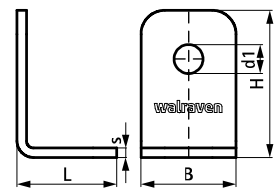

## Особливості та переваги

- кутовий з'єднувач для виготовлення конструкцій зі всіх типів профілю Strut
- отвори відповідають малюнку отворів профілю Strut для з'єднання болтами
- зручний у використанні завдяки заокругленим краям
- з посиленням вигином для додаткової міцності
- Матеріал сталь: 1.0242 (S250GD) + ZM310 MAC
- обробка поверхні:
  - спеціальне довговічне покриття сталі Walraven BIS UltraProtect® 1000
  - підходить для монтажу всередині та зовні
  - мін. 1 000 годин випробування соляним туманом (макс. 5% червоної іржі) згідно з ISO 9227

Арт. №	Модель	L	B	H	s	d1	k	a	Уп. min
			(мм)	(мм)	(мм)	(мм)	(мм)	(°)	
66588207	короткий / короткий	42 mm	40	62	4,0	Ø 12,2	-	90	50
66588221	короткий / довгий	62 mm	40	110	4,0	Ø 12,2	50	90	25
66588228	довгий / довгий	110 mm	40	110	4,0	Ø 12,2	50	90	25
66588201	короткий / короткий	62 mm	40	62	4,0	Ø 12,2	-	90	50