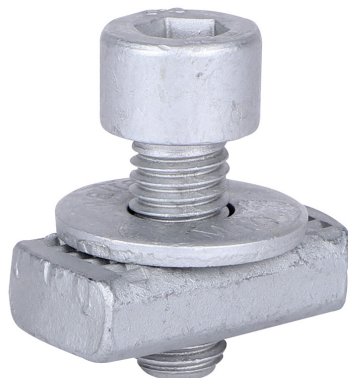

Walraven Strut Bolt Set Socket Head (BUP1000)

(H 24 72)

pre-assembled fasteners for Strut rail connections

Особливості та переваги

- channel slide nut with Bolt DIN 933 and washer
- ready to use set for connecting brackets and other accessories to RapidStrut® Channels
- pre-assembled to save time at installation; no need to organize single fastener parts
- матеріал: сталь
- обробка поверхні: спеціальне довговічне покриття сталі Walraven BIS UltraProtect® 1000
- підходить для монтажу всередині та зовні
- мін. 1 000 годин випробування соляним туманом (макс. 5% червоної іржі) згідно з ISO 9227

Арт. №	G	L	LU (мм)	s1 (мм)	T _(inst.) (Nm)	Тип	Уп. min	Уп. max
613581002	M10	35	25	9	50,0	Strut	50	7 200