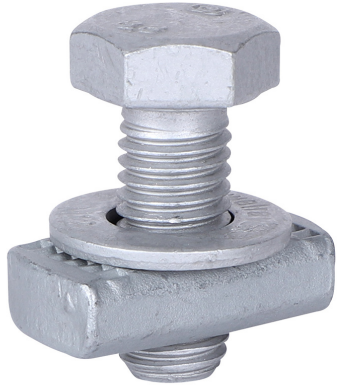

Walraven Strut Bolt Set Hexagon Head (BUP1000)

(H 24 71)

pre-assembled fasteners for Strut rail connections

Особливості та переваги

- channel slide nut with Bolt DIN 933 and washer
- ready to use set for connecting brackets and other accessories to RapidStrut® Channels
- pre-assembled to save time at installation; no need to organize single fastener parts
- матеріал: сталь
- обробка поверхні: спеціальне довговічне покриття сталі Walraven BIS UltraProtect® 1000
- підходить для монтажу всередині та зовні
- мін. 1 000 годин випробування соляним туманом (макс. 5% червоної іржі) згідно з ISO 9227

Арт. №	G	L	LU (мм)	s1 (мм)	SW1 (мм)	T _(inst.) (Nm)	Тип	Уп. min	Уп. max
614581002	M10	31,4	25	9	17	40,0	Strut	50	7 200
614581003	M10	36,4	30	9	17	40,0	Strut	50	7 200
614581202	M12	32,5	25	9	19	50,0	Strut	50	7 200
614581203	M12	37,5	30	9	19	50,0	Strut	50	7 200