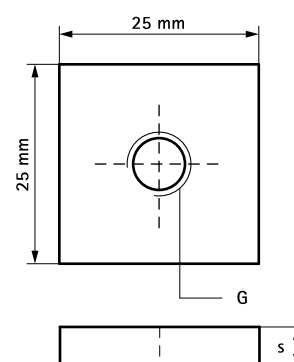

Walraven RapidRail® Гайки монтажні квадратні

(G 30 20)

елемент монтажної системи Walraven RapidRail®

Особливості та переваги

- підходять для монтажних профілів 30x15, 30x20, 30x30, 30x45, 38x40
- форма гайки спеціально розроблена для монтажного профіля; не повертається, фіксується в стінки профіля
- матеріал: сталь 1.0332
- оцинковка: електролітична

Арт. №	G	s (мм)	T _(inst.) (Nm)	Тип	Уп. min	Уп. max
6519911	M8	4,0	15,0	27x18, 30x15, 30x20, 30x30, 30x45, 38x40	50	250
6519912	M10	5,0	15,0	27x18, 30x15, 30x20, 30x30, 30x45, 38x40	50	250
6519913	M12	5,0	-	27x18, 30x15, 30x20, 30x30, 30x45, 38x40	50	250