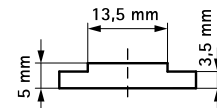

65190XX

Комбінувати з

Walraven RapidRail® Консоли стінові
Walraven RapidRail® Монтажні профілі

Альтернатива

Walraven RapidRail® Гайки швидкого монтажу