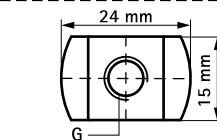

65130XX

Комбінувати з

Walraven RapidRail® Консоли стінові
Walraven RapidRail® Монтажні профілі

Альтернатива

Walraven RapidRail® Гайки швидкого монтажу