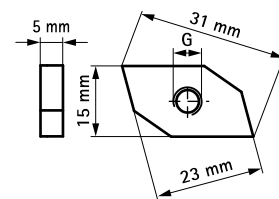

Walraven RapidRail® Гайки монтажні

(G 30 10)

елемент монтажної системи Walraven RapidRail®

651 3 0XX

651 9 0XX

Особливості та переваги

- підходить для монтажних профілів 27x18, 30x15, 30x20, 30x30, 30x45, 38x40
- матеріал: сталь
- оцинковка: електrolітична
- Арт. № 65130XX: форма гайки спеціально розроблена для монтажного профілю; не повертається, фіксується в стінки профілю
- Арт. № 65190XX: форма гайки попереджає прокручування в профілі (*постачаються під замовлення)

Арт. №	Тип	G	T _(inst.) (Nm)	Тип	F _{a,z} (N)	Уп. min	Уп. max
6513006	651A	M6	7,5	27x18, 30x15, 30x20, 30x30, 30x45	-	100	2 000
6513008	651A	M8	10,0	27x18, 30x15, 30x20, 30x30, 30x45	-	100	2 000
6513010	651A	M10	10,0	27x18, 30x15, 30x20, 30x30, 30x45	-	100	2 000
6519006	651C	M6	7,5	27x18, 30x15, 30x20, 30x30, 30x45	3 100	50	1 000
6519008	651C	M8	10,0	27x18, 30x15, 30x20, 30x30, 30x45	3 100	50	2 000
6519010	651C	M10	10,0	27x18, 30x15, 30x20, 30x30, 30x45	3 100	50	1 000