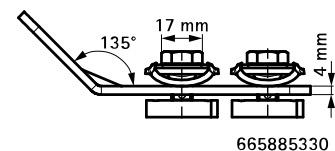

# Walraven RapidStrut® Кутувик 135° G2 (BUP1000)

(H 28 54)

для створення конструкцій за допомогою монтажного профілю Strut

## Особливості та переваги

- з'єднувач у зборі з болтами швидкого монтажу
- для створення конструкцій з профілів Strut
- комплектний виріб, повністю готовий до монтажу, економія часу до 40%
- технологія "Direct Twist" дозволяє закрити всі болти за допомогою електроінструменту
- можливість візуально визначити положення гайки
- з'єднувач оптимізований для легкого монтажу з використанням електроінструменту
- матеріал: частини зі сталі 1.0332; пружина з поліоксіметилену (POM) зеленого кольору
- обробка поверхні: спеціальне довговічне покриття сталі Walraven BIS UltraProtect® 1000
- підходить для монтажу всередині та зовні
- мін. 1 000 годин випробування соляним туманом (макс. 5% червоної іржі) згідно з ISO 9227

Арт. №	Модель	Тип	α (°)	T <sub>(inst.)</sub> (Nm)	Тип	Уп. min
665885235	довгий / довгий	наповнення з двох сторін	135°	40,0	Strut	20
665885330	короткий / довгий	наповнення з однієї сторони	135°	40,0	Strut	25