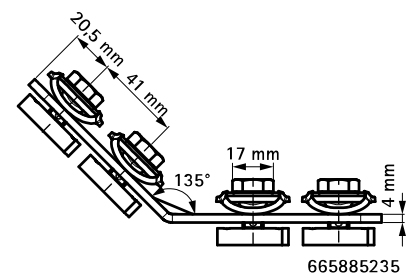

# Walraven RapidStrut® Кутувик 135° G2 (BUP1000)

(H 28 54)

для створення конструкцій за допомогою монтажного профілю Strut

## Особливості та переваги

- з'єднувач у зборі з болтами швидкого монтажу
- для створення конструкцій з профілів Strut
- комплектний виріб, повністю готовий до монтажу, економія часу до 40%
- технологія "Direct Twist" дозволяє закрити всі болти за допомогою електроінструменту
- можливість візуально визначити положення гайки
- з'єднувач оптимізований для легкого монтажу з використанням електроінструменту
- матеріал: частини зі сталі 1.0332; пружина з поліоксіметилену (POM) зеленого кольору
- обробка поверхні: спеціальне довговічне покриття сталі Walraven BIS UltraProtect® 1000
- підходить для монтажу всередині та зовні
- мін. 1 000 годин випробування соляним туманом (макс. 5% червоної іржі) згідно з ISO 9227

Арт. №	Модель	Тип	α (°)	T <sub>(inst.)</sub> (Nm)	Тип	Уп. min
665885235	довгий / довгий	наповнення з двох сторін	135°	40,0	Strut	20
665885330	короткий / довгий	наповнення з однієї сторони	135°	40,0	Strut	25