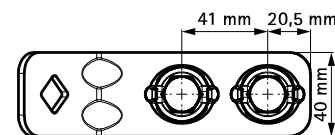

# Walraven RapidStrut® Кутувик 135° G2 (BUP1000)

(H 28 54)

для створення конструкцій за допомогою монтажного профілю Strut

## Особливості та переваги

- з'єднувач у зборі з болтами швидкого монтажу
- для створення конструкцій з профілів Strut
- комплектний виріб, повністю готовий до монтажу, економія часу до 40%
- технологія "Direct Twist" дозволяє закрити всі болти за допомогою електроінструменту
- можливість візуально визначити положення гайки
- з'єднувач оптимізований для легкого монтажу з використанням електроінструменту
- матеріал: частини зі сталі 1.0332; пружина з поліоксіметилену (POM) зеленого кольору
- обробка поверхні: спеціальне довговічне покриття сталі Walraven BIS UltraProtect® 1000
- підходить для монтажу всередині та зовні
- мін. 1 000 годин випробування соляним туманом (макс. 5% червоної іржі) згідно з ISO 9227

Арт. №	Модель	Тип	α (°)	T <sub>(inst.)</sub> (Nm)	Тип	Уп. min
665885235	довгий / довгий	наповнення з двох сторін	135°	40,0	Strut	20
665885330	короткий / довгий	наповнення з однієї сторони	135°	40,0	Strut	25