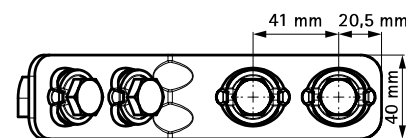

# Walraven RapidStrut® Кутувик 135° G2 (BUP1000)

(H 28 54)

для створення конструкцій за допомогою монтажного профілю Strut

## Особливості та переваги

- з'єднувач у зборі з болтами швидкого монтажу
- для створення конструкцій з профілів Strut
- комплектний виріб, повністю готовий до монтажу, економія часу до 40%
- технологія "Direct Twist" дозволяє закрити всі болти за допомогою електроінструменту
- можливість візуально визначити положення гайки
- з'єднувач оптимізований для легкого монтажу з використанням електроінструменту
- матеріал: частини зі сталі 1.0332; пружина з поліоксіметилену (POM) зеленого кольору
- обробка поверхні: спеціальне довговічне покриття сталі Walraven BIS UltraProtect® 1000
- підходить для монтажу всередині та зовні
- мін. 1 000 годин випробування соляним туманом (макс. 5% червоної іржі) згідно з ISO 9227

Арт. №	Модель	Тип	α (°)	T <sub>(inst.)</sub> (Nm)	Тип	Уп. min
665885235	довгий / довгий	наповнення з двох сторін	135°	40,0	Strut	20
665885330	короткий / довгий	наповнення з однієї сторони	135°	40,0	Strut	25