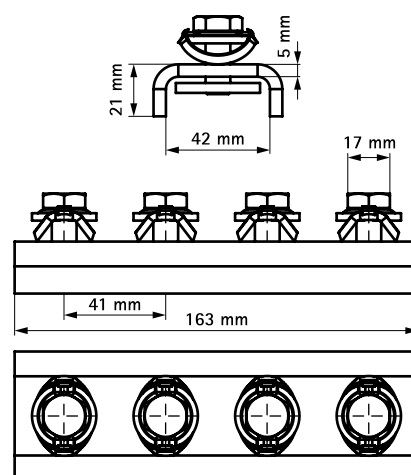

Walraven RapidStrut® З'єднувач поздовжній G2

(H 28 89)

для створення конструкцій за допомогою монтажного профілю Strut

(BUP1000)

Особливості та переваги

- з'єднувач у зборі з болтами швидкого монтажу
- для створення конструкцій з профілів Strut
- комплектний виріб, повністю готовий до монтажу, економія часу до 40%
- матеріал: частини зі сталі 1.0332; пружина з поліоксіметилену (POM) зеленого кольору
- обробка поверхні:
 - спеціальне довговічне покриття сталі Walraven BIS UltraProtect® 1000
 - підходить для монтажу всередині та зовні
 - мін. 1 000 годин випробування соляним туманом (макс. 5% червоної іржі) згідно з ISO 9227

Арт. №	T _(inst.) (Nm)	Тип	Уп. min
665885421	40,0	Strut	20

Комбінувати з

Walraven RapidStrut® Монтажний профіль DS 5 (BUP1000)