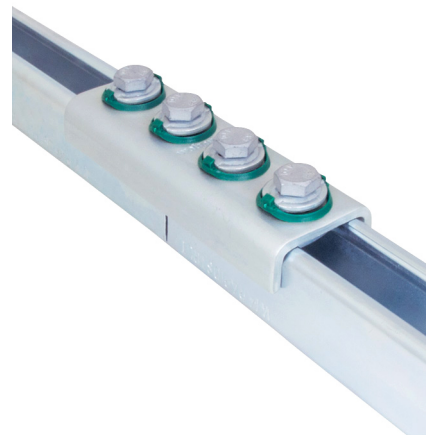

Walraven RapidStrut® З'єднувач поздовжній G2

(H 28 89)

для створення конструкцій за допомогою монтажного профілю Strut

(BUP1000)

Особливості та переваги

- з'єднувач у зборі з болтами швидкого монтажу
- для створення конструкцій з профілів Strut
- комплектний виріб, повністю готовий до монтажу, економія часу до 40%
- матеріал: частини зі сталі 1.0332; пружина з поліоксіметилену (POM) зеленого кольору
- обробка поверхні:
 - спеціальне довговічне покриття сталі Walraven BIS UltraProtect® 1000
 - підходить для монтажу всередині та зовні
 - мін. 1 000 годин випробування соляним туманом (макс. 5% червоної іржі) згідно з ISO 9227

Арт. №	T _(inst.) (Nm)	Тип	Уп. min
665885421	40,0	Strut	20

Комбінувати з

Walraven RapidStrut® Монтажний профіль DS 5 (BUP1000)