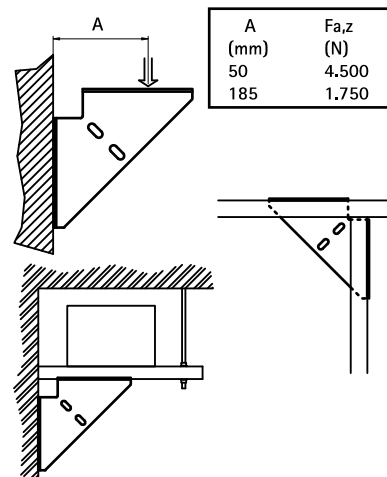

Walraven RapidStrut® 3'єднувач тригранний (BUP1000)

(H 1635)

для створення конструкцій за допомогою монтажного профілю Strut

Особливості та переваги

- суцільний металевий елемент
- для встановлення в якості опорного елемента зверху, знизу чи збоку консолі або профілю
- для створення посилених конструкцій з профілів
- матеріал: сталь 1.0332
- обробка поверхні:
 - спеціальне довговічне покриття сталі Walraven BIS UltraProtect® 1000
 - підходить для монтажу всередині та зовні
 - мін. 1 000 годин випробування соляним туманом (макс. 5% червоної іржі) згідно з ISO 9227

Арт. №	Тип	Уп. min
66038020	Strut + 38x40	10

Комбінувати з

Walraven RapidStrut® Монтажний профіль DS 5 (BUP1000)

Альтернатива

Walraven RapidStrut® 3'єднувач тригранний посилений (BUP1000)