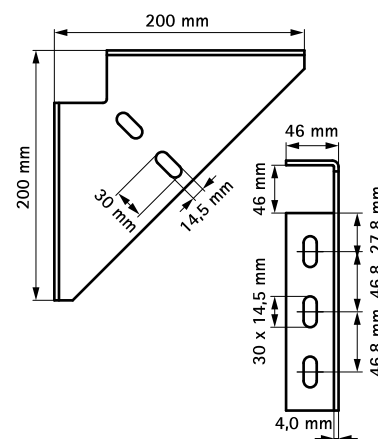

Walraven RapidStrut® 3'єднувач тригранний (BUP1000)

(H 1635)

для створення конструкцій за допомогою монтажного профілю Strut

Особливості та переваги

- суцільний металевий елемент
- для встановлення в якості опорного елемента зверху, знизу чи збоку консолі або профілю
- для створення посилених конструкцій з профілів
- матеріал: сталь 1.0332
- обробка поверхні:
 - спеціальне довговічне покриття сталі Walraven BIS UltraProtect® 1000
 - підходить для монтажу всередині та зовні
 - мін. 1 000 годин випробування соляним туманом (макс. 5% червоної іржі) згідно з ISO 9227

Арт. №	Тип	Уп. min
66038020	Strut + 38x40	10

Комбінувати з

Walraven RapidStrut® Монтажний профіль DS 5 (BUP1000)

Альтернатива

Walraven RapidStrut® 3'єднувач тригранний посилений (BUP1000)