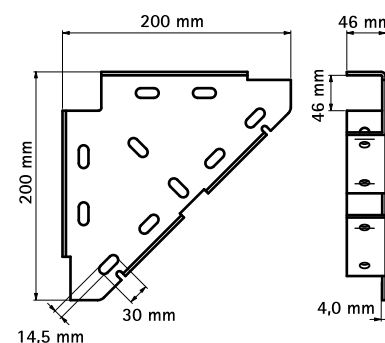

Особливості та переваги

- суцільний металевий елемент
- для встановлення в якості опорного елемента зверху, знизу чи збоку консолі або профілю
- для створення посилених конструкцій з профілів
- матеріал: сталь 1.0332
- обробка поверхні:
  - спеціальне довговічне покриття сталі Walraven BIS UltraProtect® 1000
  - підходить для монтажу всередині та зовні
  - мін. 1 000 годин випробування соляним туманом (макс. 5% червоної іржі) згідно з ISO 9227

Арт. №	Тип	Уп. min
65938020	Strut + 38x40	10