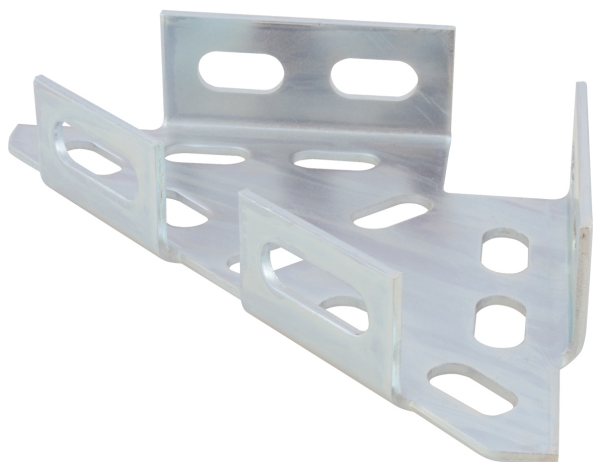

# Walraven RapidStrut® 3'єднувач тригранний посилений (BUP1000)

(H 16 20)

для створення конструкції за допомогою монтажного профілю Strut

## Особливості та переваги

- суцільний металевий елемент
- для встановлення в якості опорного елемента зверху, знизу чи збоку консолі або профілю
- для створення посилених конструкцій з профілів
- матеріал: сталь 1.0332
- обробка поверхні:
  - спеціальне довговічне покриття сталі Walraven BIS UltraProtect® 1000
  - підходить для монтажу всередині та зовні
  - мін. 1 000 годин випробування соляним туманом (макс. 5% червоної іржі) згідно з ISO 9227

## Комбінувати з

Walraven RapidStrut® Монтажний профіль DS 5 (BUP1000)