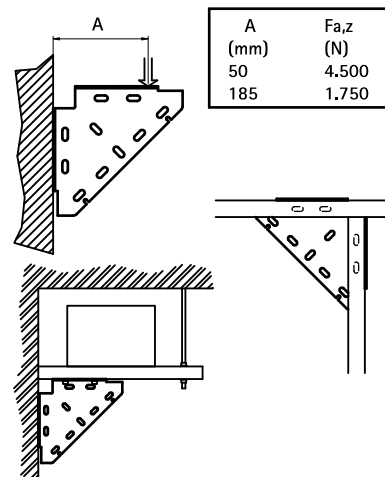

# Walraven RapidStrut® 3'єднувач тригранний посилений (BUP1000)

(H 16 20)

для створення конструкції за допомогою монтажного профілю Strut

## Особливості та переваги

- суцільний металевий елемент
- для встановлення в якості опорного елемента зверху, знизу чи збоку консолі або профілю
- для створення посилених конструкцій з профілів
- матеріал: сталь 1.0332
- обробка поверхні:
  - спеціальне довговічне покриття сталі Walraven BIS UltraProtect® 1000
  - підходить для монтажу всередині та зовні
  - мін. 1 000 годин випробування соляним туманом (макс. 5% червоної іржі) згідно з ISO 9227