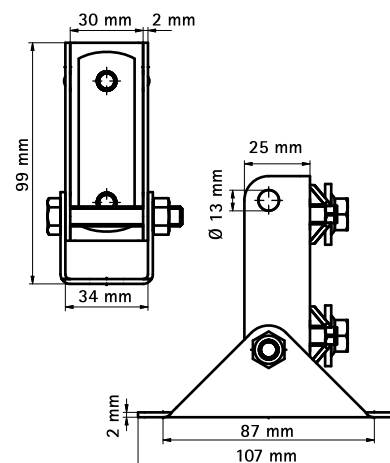

Walraven RapidRail® Тримач стіновий рухомий

(G 15 10)

монтаж до стіни та підлоги

Особливості та переваги

- пластина з рухомо прикріпленим U-подібним профілем
- для створення посилених конструкцій з профілів
- для створення рухомих конструкцій та кутів до 180°
- Арт. № 6613250: підходить для монтажних профілів 30x15, 30x20, 30x30, 30x45
- матеріал: сталь
- оцинковка: електролітична

Арт. №	T _(inst.) (Nm)	Тип	Уп. min
6613250	15,0	30x15, 30x20, 30x30, 30x45	20

Комбінувати з

Walraven RapidRail® Монтажні профілі