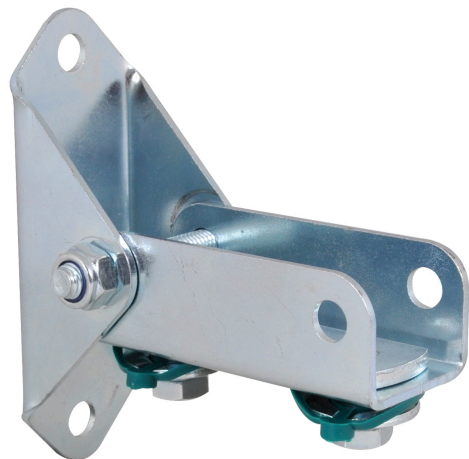

Walraven RapidRail® Тримач стіновий рухомий

(G 15 10)

монтаж до стіни та підлоги

Особливості та переваги

- пластина з рухомо прикріпленим U-подібним профілем
- для створення посилених конструкцій з профілів
- для створення рухомих конструкцій та кутів до 180°
- Арт. № 6613250: підходить для монтажних профілів 30x15, 30x20, 30x30, 30x45
- матеріал: сталь
- оцинковка: електролітична

Арт. №	T _(inst.) (Nm)	Тип	Уп. min
6613250	15,0	30x15, 30x20, 30x30, 30x45	20

Комбінувати з

Walraven RapidRail® Монтажні профілі