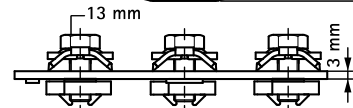

Walraven RapidRail® З'єднувачі Т і Х – подібні

(G 35 45)

для створення конструкцій з монтажних профілів Walraven RapidRail

RAL-GZ 655/D
Cert.Nr. 2012-08

Особливості та переваги

- з'єднувач з попередньо встановленими гайками швидкого монтажу Walraven RapidRail® у зборі
- для створення конструкцій з монтажного профілю
- підходить для монтажних профілів 27x18, 30x15, 30x20, 30x30, 30x45, 38x40
- комплектний виріб, повністю готовий до монтажу, економія часу до 40%
- матеріал: частини зі сталі 1.0332; пружина з поліоксіметилену (POM) зеленого кольору
- оцинковка: електролітична

Арт. №	Тип	T_(inst.) (Nm)	Тип	F_{a,x} (N)	RAL	Уп. min
6584090	T	15,0	27x18, 30x15, 30x20, 30x30, 30x45, 38x40	345	RAL¹	25
6584091	X	15,0	27x18, 30x15, 30x20, 30x30, 30x45, 38x40	345	RAL¹	25

RAL¹ = сертифіковано і перевірено незалежною організацією згідно RAL-GZ 655/D в комбінації з профілями 30x15, 30x20, 30x30 і 30x45.

Детальна технічна інформація про RAL-сертифіковану продукцію знаходиться у веб-каталозі: www.walraven.com.

658 4 091

Комбінувати з

Walraven RapidRail® Монтажні профілі