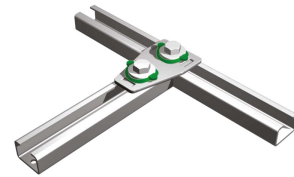

# Walraven RapidRail® З'єднувачі Т і Х – подібні

(G 35 45)

для створення конструкцій з монтажних профілів Walraven RapidRail

658 4 091

658 4 090

658 4 090

658 4 091

RAL-GZ 655/D  
Cert.Nr. 2012-08

## Особливості та переваги

- з'єднувач з попередньо встановленими гайками швидкого монтажу Walraven RapidRail® у зборі
- для створення конструкцій з монтажного профілю
- підходить для монтажних профілів 27x18, 30x15, 30x20, 30x30, 30x45, 38x40
- комплектний виріб, повністю готовий до монтажу, економія часу до 40%
- матеріал: частини зі сталі 1.0332; пружина з поліоксіметилену (POM) зеленого кольору
- оцинковка: електролітична