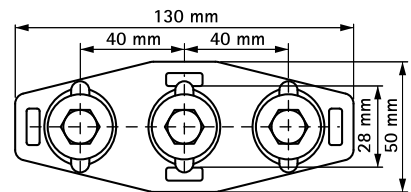

Walraven RapidRail® З'єднувачі Т і Х – подібні

(G 35 45)

для створення конструкцій з монтажних профілів Walraven RapidRail

RAL-GZ 655/D
Cert.Nr. 2012-08

Особливості та переваги

- з'єднувач з попередньо встановленими гайками швидкого монтажу Walraven RapidRail® у зборі
- для створення конструкцій з монтажного профілю
- підходить для монтажних профілів 27x18, 30x15, 30x20, 30x30, 30x45, 38x40
- комплектний виріб, повністю готовий до монтажу, економія часу до 40%
- матеріал: частини зі сталі 1.0332; пружина з поліоксіметилену (POM) зеленого кольору
- оцинковка: електролітична

Арт. №	Тип	T_(inst.) (Nm)	Тип	F_{a,x} (N)	RAL	Уп. min
6584090	T	15,0	27x18, 30x15, 30x20, 30x30, 30x45, 38x40	345	RAL¹	25
6584091	X	15,0	27x18, 30x15, 30x20, 30x30, 30x45, 38x40	345	RAL¹	25

RAL¹ = сертифіковано і перевірено незалежною організацією згідно RAL-GZ 655/D в комбінації з профілями 30x15, 30x20, 30x30 і 30x45.

Детальна технічна інформація про RAL-сертифіковану продукцію знаходиться у веб-каталозі: www.walraven.com.

658 4 090

Комбінувати з

Walraven RapidRail® Монтажні профілі