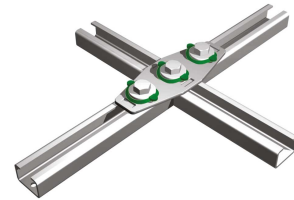

# Walraven RapidRail® З'єднувачі Т і Х – подібні

(G 35 45)

для створення конструкцій з монтажних профілів Walraven RapidRail

658 4 091

658 4 090

658 4 090

658 4 091

RAL-GZ 655/D  
Cert.Nr. 2012-08

## Особливості та переваги

- з'єднувач з попередньо встановленими гайками швидкого монтажу Walraven RapidRail® у зборі
- для створення конструкцій з монтажного профілю
- підходить для монтажних профілів 27x18, 30x15, 30x20, 30x30, 30x45, 38x40
- комплектний виріб, повністю готовий до монтажу, економія часу до 40%
- матеріал: частини зі сталі 1.0332; пружина з поліоксіметилену (POM) зеленого кольору
- оцинковка: електролітична