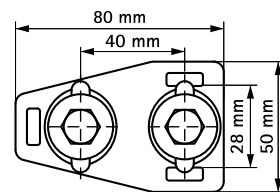

Walraven RapidRail® З'єднувачі Т і Х – подібні

(G 35 45)

для створення конструкцій з монтажних профілів Walraven RapidRail

RAL-GZ 655/D
Cert.Nr. 2012-08

Особливості та переваги

- з'єднувач з попередньо встановленими гайками швидкого монтажу Walraven RapidRail® у зборі
- для створення конструкцій з монтажного профілю
- підходить для монтажних профілів 27x18, 30x15, 30x20, 30x30, 30x45, 38x40
- комплектний виріб, повністю готовий до монтажу, економія часу до 40%
- матеріал: частини зі сталі 1.0332; пружина з поліоксіметилену (POM) зеленого кольору
- оцинковка: електролітична

Арт. №	Тип	T_(inst.) (Nm)	Тип	F_{a,x} (N)	RAL	Уп. min
6584090	T	15,0	27x18, 30x15, 30x20, 30x30, 30x45, 38x40	345	RAL¹	25
6584091	X	15,0	27x18, 30x15, 30x20, 30x30, 30x45, 38x40	345	RAL¹	25

RAL¹ = сертифіковано і перевірено незалежною організацією згідно RAL-GZ 655/D в комбінації з профілями 30x15, 30x20, 30x30 і 30x45.

Детальна технічна інформація про RAL-сертифіковану продукцію знаходиться у веб-каталозі: www.walraven.com.

Комбінувати з

Walraven RapidRail® Монтажні профілі