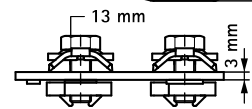

Walraven RapidRail® З'єднувачі Т і Х – подібні

(G 35 45)

для створення конструкцій з монтажних профілів Walraven RapidRail

RAL-GZ 655/D
Cert.Nr. 2012-08

Особливості та переваги

- з'єднувач з попередньо встановленими гайками швидкого монтажу Walraven RapidRail® у зборі
- для створення конструкцій з монтажного профілю
- підходить для монтажних профілів 27x18, 30x15, 30x20, 30x30, 30x45, 38x40
- комплектний виріб, повністю готовий до монтажу, економія часу до 40%
- матеріал: частини зі сталі 1.0332; пружина з поліоксіметилену (POM) зеленого кольору
- оцинковка: електролітична

Арт. №	Тип	T_(inst.) (Nm)	Тип	F_{a,x} (N)	RAL	Уп. min
6584090	T	15,0	27x18, 30x15, 30x20, 30x30, 30x45, 38x40	345	RAL¹	25
6584091	X	15,0	27x18, 30x15, 30x20, 30x30, 30x45, 38x40	345	RAL¹	25

RAL¹ = сертифіковано і перевірено незалежною організацією згідно RAL-GZ 655/D в комбінації з профілями 30x15, 30x20, 30x30 і 30x45.

Детальна технічна інформація про RAL-сертифіковану продукцію знаходиться у веб-каталозі: www.walraven.com.

Комбінувати з

Walraven RapidRail® Монтажні профілі