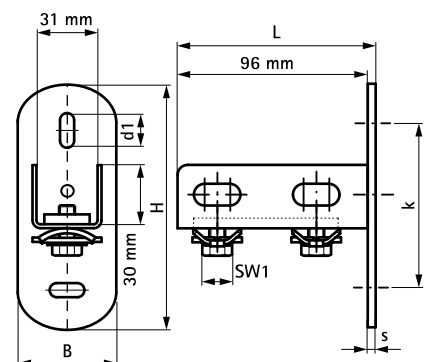

# Walraven RapidRail® Стіновий тримач з нержавіючої сталі

(M 27 10)

кріплення до стіни, стелі або підлоги

## Особливості та переваги

- універсальний стіновий тримач для профілю
- для кріплення до стіни, підлоги або стелі
- має бокову перфорацію, тому профіль можна змонтувати відкриттям вниз чи в бік
- підходять для монтажних профілів 30x15, 30x20, 30x30
- у зборі з монтажними гайками BIS RapidRail® для швидкого та безпечного монтажу
- матеріал: нержавіюча сталь 1.4401/1.4404 (A4) - EN10088, AISI 316/316L; пружина з POM (поліоксиметилену), синього кольору (відповідно до RAL 5015)

Арт. №	L	B	H	s	d1	k	SW1	T <sub>(inst.)</sub>	F <sub>a,z</sub>	Уп. min
		(мм)	(мм)	(мм)	(мм)	(мм)	(мм)	(Nm)	(N)	
6617210	100 mm	50	123	4,0	25 x 11	83	13	15,0	2 850	25