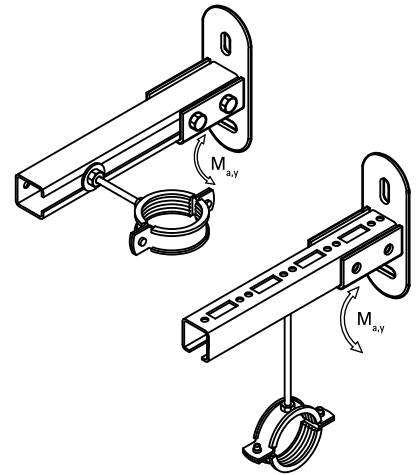

# Walraven RapidRail® Стіновий тримач з нержавіючої сталі

(M 27 10)

кріплення до стіни, стелі або підлоги

## Особливості та переваги

- універсальний стіновий тримач для профілю
- для кріплення до стіни, підлоги або стелі
- має бокову перфорацію, тому профіль можна змонтувати відкриттям вниз чи в бік
- підходять для монтажних профілів 30x15, 30x20, 30x30
- у зборі з монтажними гайками BIS RapidRail® для швидкого та безпечного монтажу
- матеріал: нержавіюча сталь 1.4401/1.4404 (A4) - EN10088, AISI 316/316L; пружина з POM (поліоксиметилену), синього кольору (відповідно до RAL 5015)

Арт. №	L	B	H	s	d1	k	SW1	T <sub>(inst.)</sub>	F <sub>a,z</sub>	Уп. min
		(мм)	(мм)	(мм)	(мм)	(мм)	(мм)	(Nm)	(N)	
6617210	100 mm	50	123	4,0	25 x 11	83	13	15,0	2 850	25