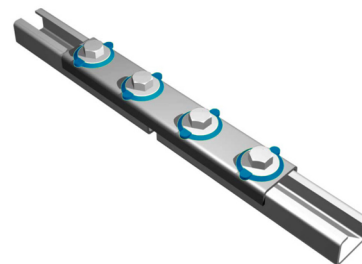

# Walraven RapidRail® Поздовжній з'єднувач з нержавіючої сталі

(M 34 10)

для створення конструкцій з монтажних профілів Walraven RapidRail

## Особливості та переваги

- з'єднувач з попередньо встановленими гайками швидкого монтажу Walraven RapidRail® у зборі
- для створення конструкцій з монтажного профілю
- підходять для монтажних профілів 30x15, 30x20, 30x30
- комплектний виріб, повністю готовий до монтажу, економія часу до 40%
- матеріал: нержавіюча сталь 1.4401/1.4404 (A4) - EN10088, AISI 316/316L; пружина з POM (поліоксиметилену), синього кольору (відповідно до RAL 5015)

Арт. №	T <sub>(inst.)</sub> (Nm)	Тип	F <sub>a,x</sub> (N)	Уп.min
6547001	15,0	30x15, 30x20, 30x30	1 547	25

## Комбінувати з

Walraven RapidRail® Монтажні профілі нерж.