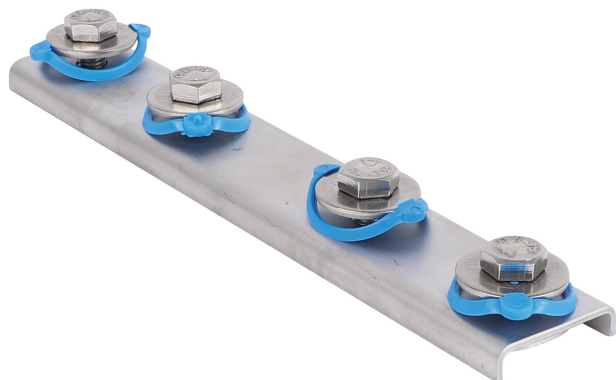

# Walraven RapidRail® Поздовжній з'єднувач з нержавіючої сталі

(M 34 10)

для створення конструкцій з монтажних профілів Walraven RapidRail

## Особливості та переваги

- з'єднувач з попередньо встановленими гайками швидкого монтажу Walraven RapidRail® у зборі
- для створення конструкцій з монтажного профілю
- підходять для монтажних профілів 30x15, 30x20, 30x30
- комплектний виріб, повністю готовий до монтажу, економія часу до 40%
- матеріал: нержавіюча сталь 1.4401/1.4404 (A4) - EN10088, AISI 316/316L; пружина з POM (поліоксиметилену), синього кольору (відповідно до RAL 5015)

Арт. №	T <sub>(inst.)</sub> (Nm)	Тип	F <sub>a,x</sub> (N)	Уп.min
6547001	15,0	30x15, 30x20, 30x30	1 547	25

## Комбінувати з

Walraven RapidRail® Монтажні профілі нерж.