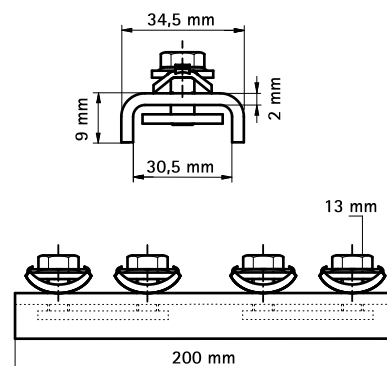

# Walraven RapidRail® Поздовжній з'єднувач з нержавіючої сталі

(M 34 10)

для створення конструкцій з монтажних профілів Walraven RapidRail

## Особливості та переваги

- з'єднувач з попередньо встановленими гайками швидкого монтажу Walraven RapidRail® у зборі
- для створення конструкцій з монтажного профілю
- підходять для монтажних профілів 30x15, 30x20, 30x30
- комплектний виріб, повністю готовий до монтажу, економія часу до 40%
- матеріал: нержавіюча сталь 1.4401/1.4404 (A4) - EN10088, AISI 316/316L; пружина з POM (поліоксиметилену), синього кольору (відповідно до RAL 5015)

Арт. №	T <sub>(inst.)</sub> (Nm)	Тип	F <sub>a,x</sub> (N)	Уп.min
6547001	15,0	30x15, 30x20, 30x30	1 547	25