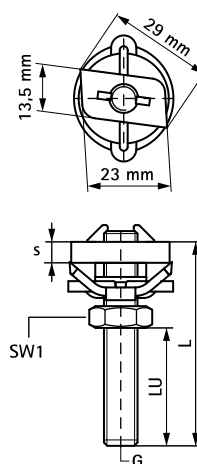

# Walraven RapidRail® Болты быстрого монтажа нерж.

(M 29 25)

елемент монтажної системи Walraven RapidRail®

## Особливості та переваги

- монтажна гайка зі шпилькою, шайбою та пластиковою пружиною Walraven RapidRail®
- матеріал: сталеві частини з нержавіючої сталі 1.4401 (AISI 316); кільце з POM (поліоксіметилен), синього кольору
- комплектний виріб, повністю готовий до монтажу, економія часу до 40%

| Арт. №  | G   | L     | LU<br>(мм) | b x s<br>(мм) | SW1<br>(мм) | T <sub>(inst.)</sub><br>(Nm) | Тип                 | F <sub>a,z</sub><br>(N) | Уп. min | Уп. max |
|---------|-----|-------|------------|---------------|-------------|------------------------------|---------------------|-------------------------|---------|---------|
| 6527062 | M6  | 25 mm | 11         | 13,5 x 4,0    | 10          | 7,5                          | 30x15, 30x20, 30x30 | 2 000                   | 25      | 250     |
| 6527084 | M8  | 40 mm | 25         | 13,5 x 5,0    | 13          | 10,0                         | 30x15, 30x20, 30x30 | 2 700                   | 25      | 250     |
| 6527088 | M8  | 80 mm | 65         | 13,5 x 5,0    | 13          | 10,0                         | 30x15, 30x20, 30x30 | 2 700                   | 25      | 250     |
| 6527094 | M10 | 40 mm | 22         | 14,0 x 5,0    | 17          | 10,0                         | 30x15, 30x20, 30x30 | 2 900                   | 25      | 250     |
| 6527098 | M10 | 80 mm | 62         | 14,0 x 5,0    | 17          | 10,0                         | 30x15, 30x20, 30x30 | 2 900                   | 25      | 250     |