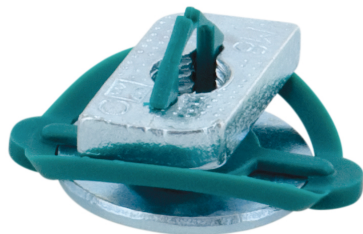

Walraven RapidRail® Гайки швидкого монтажу

(G 30 05)

елемент монтажної системи Walraven RapidRail®

Особливості та переваги

- монтажна гайка з шайбою та пластиковою пружиною Walraven RapidRail®
- підходить для монтажних профілів 27x18, 30x15, 30x20, 30x30, 30x45, 38x40
- комплектний виріб, повністю готовий до монтажу, економія часу до 40%
- матеріал: частини зі сталі 1.0332; пружина з поліоксіметилену (POM) зеленого кольору
- оцинковка: електролітична

Арт. №	G	s (мм)	T _(inst.) (Nm)	Тип	F _{a,z} (N)	Уп. min	Уп. max
6513106	M6	4,0	7,5	27x18, 30x15, 30x20, 30x30, 30x45, 38x40	2 000	50	500
6513108	M8	5,0	10,0	27x18, 30x15, 30x20, 30x30, 30x45, 38x40	2 700	50	500
6513110	M10	5,0	10,0	27x18, 30x15, 30x20, 30x30, 30x45, 38x40	2 900	50	500

Комбінувати з

Walraven RapidRail® Консоли стінові
Walraven RapidRail® Монтажні профілі

Альтернатива

Walraven RapidRail® Болти швидкого монтажу