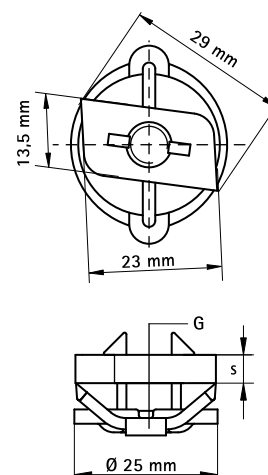

Walraven RapidRail® Гайки швидкого монтажу

(G 30 05)

елемент монтажної системи Walraven RapidRail®

Особливості та переваги

- монтажна гайка з шайбою та пластиковою пружиною Walraven RapidRail®
- підходить для монтажних профілів 27x18, 30x15, 30x20, 30x30, 30x45, 38x40
- комплектний виріб, повністю готовий до монтажу, економія часу до 40%
- матеріал: частини зі сталі 1.0332; пружина з поліоксіметилену (POM) зеленого кольору
- оцинковка: електролітична

Арт. №	G	s (мм)	T _(inst.) (Nm)	Тип	F _{a,z} (N)	Уп. min	Уп. max
6513106	M6	4,0	7,5	27x18, 30x15, 30x20, 30x30, 30x45, 38x40	2 000	50	500
6513108	M8	5,0	10,0	27x18, 30x15, 30x20, 30x30, 30x45, 38x40	2 700	50	500
6513110	M10	5,0	10,0	27x18, 30x15, 30x20, 30x30, 30x45, 38x40	2 900	50	500