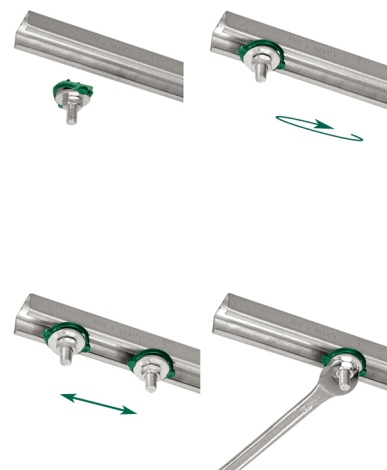

Walraven RapidRail® Болти швидкого монтажу

(G 30 50)

елемент монтажної системи Walraven RapidRail®

Особливості та переваги

- монтажна гайка зі шпилькою, шайбою та пластикою пружиною Walraven RapidRail®
- матеріал: частини зі сталі 1.0332; пружина з поліоксіметилену (POM) зеленого кольору
- підходить для монтажних профілів 27x18, 30x15, 30x20, 30x30, 30x45, 38x40
- оцинковка: електролітична
- комплектний виріб, повністю готовий до монтажу, економія часу до 40%

Арт. №	G	L	LU (мм)	s (мм)	SW1 (мм)	T _(inst.) (Nm)	F _{a,z} (N)	Уп.min	Уп.max
6523802	M8	25 mm	7	5,0	13	10,0	2 700	25	250
6523803	M8	30 mm	12	5,0	13	10,0	2 700	25	250
6523804	M8	40 mm	22	5,0	13	10,0	2 700	25	250
6523805	M8	50 mm	32	5,0	13	10,0	2 700	25	250
6523806	M8	60 mm	42	5,0	13	10,0	2 700	25	250
6523807	M8	70 mm	52	5,0	13	10,0	2 700	25	250
6523808	M8	80 mm	62	5,0	13	10,0	2 700	25	250
6523810	M8	100 mm	82	5,0	13	10,0	2 700	25	250
6523812	M8	120 mm	102	5,0	13	10,0	2 700	25	250
6523815	M8	150 mm	132	5,0	13	10,0	2 700	25	250
6523818	M8	180 mm	162	5,0	13	10,0	2 700	25	125
6523820	M8	200 mm	182	5,0	13	10,0	2 700	25	125
6523002	M10	25 mm	7	5,0	17	10,0	2 900	25	250
6523003	M10	30 mm	12	5,0	17	10,0	2 900	25	250
6523004	M10	40 mm	22	5,0	17	10,0	2 900	25	250
6523005	M10	50 mm	32	5,0	17	10,0	2 900	25	250
6523006	M10	60 mm	42	5,0	17	10,0	2 900	25	250
6523008	M10	80 mm	62	5,0	17	10,0	2 900	25	250
6523010	M10	100 mm	82	5,0	17	10,0	2 900	25	250
6523016	M10	160 mm	142	5,0	17	10,0	2 900	25	125

Комбінувати з

Walraven RapidRail® Монтажні профілі
Walraven RapidRail® Консолі стінові