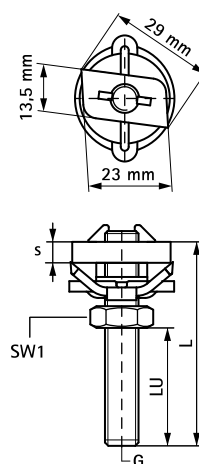

Walraven RapidRail® Болти швидкого монтажу

(G 30 50)

елемент монтажної системи Walraven RapidRail®

Особливості та переваги

- монтажна гайка зі шпилькою, шайбою та пластикою пружиною Walraven RapidRail®
- матеріал: частини зі сталі 1.0332; пружина з поліоксіметилену (POM) зеленого кольору
- підходить для монтажних профілів 27x18, 30x15, 30x20, 30x30, 30x45, 38x40
- оцинковка: електролітична
- комплектний виріб, повністю готовий до монтажу, економія часу до 40%

Арт. №	G	L	LU (мм)	s (мм)	SW1 (мм)	T _(inst.) (Nm)	F _{a,z} (N)	Уп.min	Уп.max
6523802	M8	25 mm	7	5,0	13	10,0	2 700	25	250
6523803	M8	30 mm	12	5,0	13	10,0	2 700	25	250
6523804	M8	40 mm	22	5,0	13	10,0	2 700	25	250
6523805	M8	50 mm	32	5,0	13	10,0	2 700	25	250
6523806	M8	60 mm	42	5,0	13	10,0	2 700	25	250
6523807	M8	70 mm	52	5,0	13	10,0	2 700	25	250
6523808	M8	80 mm	62	5,0	13	10,0	2 700	25	250
6523810	M8	100 mm	82	5,0	13	10,0	2 700	25	250
6523812	M8	120 mm	102	5,0	13	10,0	2 700	25	250
6523815	M8	150 mm	132	5,0	13	10,0	2 700	25	250
6523818	M8	180 mm	162	5,0	13	10,0	2 700	25	125
6523820	M8	200 mm	182	5,0	13	10,0	2 700	25	125
6523002	M10	25 mm	7	5,0	17	10,0	2 900	25	250
6523003	M10	30 mm	12	5,0	17	10,0	2 900	25	250
6523004	M10	40 mm	22	5,0	17	10,0	2 900	25	250
6523005	M10	50 mm	32	5,0	17	10,0	2 900	25	250
6523006	M10	60 mm	42	5,0	17	10,0	2 900	25	250
6523008	M10	80 mm	62	5,0	17	10,0	2 900	25	250
6523010	M10	100 mm	82	5,0	17	10,0	2 900	25	250
6523016	M10	160 mm	142	5,0	17	10,0	2 900	25	125