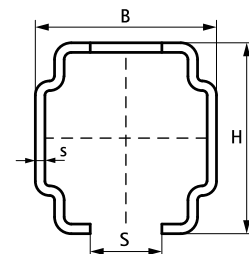

## Особливості та переваги

- С-подібний профіль
- для швидкого та регульованого монтажу труб
- з перфорацією, що повторюється
- відстань від краю профілю до першого отвору завжди однакова
- з мітками для розпилу кожні 50 мм
- гнучка схема отворів з анкерними отворами, а також невеликими отворами для використання шурупів по дереву
- унікальне розташування отворів на рейці 30x20, 30x45, 38x40 дозволяє вставляти Walraven RapidRail® болти швидкого монтажу з обох боків
- матеріал: сталь 1.0242
- оцинковка поверхні: Сендзимира
- більш детальну інформацію про макс. допустимі навантаження ( $F_{a,z}$ ) можна знайти в таблицях навантаження або на веб-сайті; \*монтажні профілі WM30 та WM35 постачаються під замовлення

Арт. №	Тип	L	B		H		s	S	RAL	Уп-ка	Уп-ка	Од. Виміру
			(мм)	(мм)	(мм)	(мм)						
650527182	27x18	2,0 м	27	18	1,00	15	-	20	400	м.		
650527183	27x18	3,0 м	27	18	1,00	15	-	30	600	м.		
650530150	30x15	0,5 м	30	15	1,50	15	-	10	-	шт.		
650530152	30x15	2,0 м	30	15	1,50	15	-	20	480	м.		
650530153	30x15	3,0 м	30	15	1,50	15	-	30	720	м.		
650530156	30x15	6,0 м	30	15	1,50	15	-	60	720	м.		
650530202	30x20	2,0 м	30	20	1,25	15	-	20	480	м.		
650530203	30x20	3,0 м	30	20	1,25	15	-	30	720	м.		
650530206	30x20	6,0 м	30	20	1,25	15	-	60	720	м.		
650530302	30x30	2,0 м	30	30	1,50	15	-	20	400	м.		
650530303	30x30	3,0 м	30	30	1,50	15	-	30	600	м.		
650530306	30x30	6,0 м	30	30	1,50	15	-	60	600	м.		
6505030	30x45	2,0 м	30	45	2,00	15	RAL <sup>1</sup>	20	240	м.		
6505630	30x45	6,0 м	30	45	2,00	15	RAL <sup>1</sup>	60	360	м.		
6505635	38x40	6,0 м	38	40	2,00	15	-	60	300	м.		

38x40