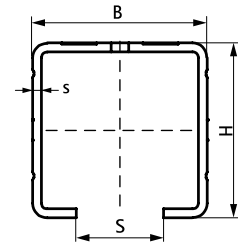

## Особливості та переваги

- С-подібний профіль
- для швидкого та регульованого монтажу труб
- з перфорацією, що повторюється
- відстань від краю профілю до першого отвору завжди однакова
- з мітками для розпилу кожні 50 мм
- гнучка схема отворів з анкерними отворами, а також невеликими отворами для використання шурупів по дереву
- унікальне розташування отворів на рейці 30x20, 30x45, 38x40 дозволяє вставляти Walraven RapidRail® болти швидкого монтажу з обох боків
- матеріал: сталь 1.0242
- оцинковка поверхні: Сендзимира
- більш детальну інформацію про макс. допустимі навантаження ( $F_{a,z}$ ) можна знайти в таблицях навантаження або на веб-сайті; \*монтажні профілі WM30 та WM35 постачаються під замовлення

Арт. №	Тип	L	B		H		s	S	RAL	Уп-ка	Уп-ка	Од. Виміру
			(мм)	(мм)	(мм)	(мм)						
650527182	27x18	2,0 м	27	18	1,00	15	-	20	400	м.		
650527183	27x18	3,0 м	27	18	1,00	15	-	30	600	м.		
650530150	30x15	0,5 м	30	15	1,50	15	-	10	-	шт.		
650530152	30x15	2,0 м	30	15	1,50	15	-	20	480	м.		
650530153	30x15	3,0 м	30	15	1,50	15	-	30	720	м.		
650530156	30x15	6,0 м	30	15	1,50	15	-	60	720	м.		
650530202	30x20	2,0 м	30	20	1,25	15	-	20	480	м.		
650530203	30x20	3,0 м	30	20	1,25	15	-	30	720	м.		
650530206	30x20	6,0 м	30	20	1,25	15	-	60	720	м.		
650530302	30x30	2,0 м	30	30	1,50	15	-	20	400	м.		
650530303	30x30	3,0 м	30	30	1,50	15	-	30	600	м.		
650530306	30x30	6,0 м	30	30	1,50	15	-	60	600	м.		
6505030	30x45	2,0 м	30	45	2,00	15	RAL <sup>1</sup>	20	240	м.		
6505630	30x45	6,0 м	30	45	2,00	15	RAL <sup>1</sup>	60	360	м.		
6505635	38x40	6,0 м	38	40	2,00	15	-	60	300	м.		

38x40