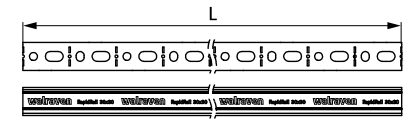

38x40

Комбінувати з

Walraven RapidRail® Гайки швидкого монтажу
Walraven RapidRail® Болти швидкого монтажу
Walraven RapidRail® Кутювки 90°

Комбінувати з

Walraven RapidRail® Кутювки 135°
Walraven RapidRail® Заглушки для профілю
Walraven Гумовий профіль