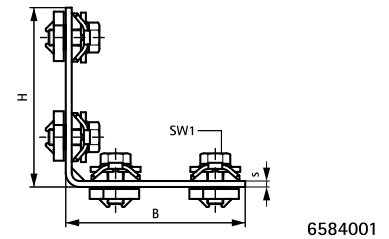

# Walraven RapidRail® Кутовики 90°

(G 35 05)

для створення конструкцій з монтажних профілів Walraven RapidRail

## Особливості та переваги

- з'єднувач з попередньо встановленими гайками швидкого монтажу Walraven RapidRail® у зборі
- для створення конструкцій з монтажного профілю
- підходить для монтажних профілів 27x18, 30x15, 30x20, 30x30, 30x45, 38x40
- комплектний виріб, повністю готовий до монтажу, економія часу до 40%
- матеріал: частини зі сталі 1.0332; пружина з поліоксіметилену (POM) зеленого кольору
- оцинковка: електролітична

Арт. №	B (мм)	H (мм)	b (мм)	s (мм)	SW1 (мм)	T <sub>(inst.)</sub> (Nm)	Тип	F <sub>a,z</sub> (N)	F <sub>a,x</sub> (N)	Yn.min
6584003	43,5	43,5	30	3,0	13	15,0	27x18, 30x15, 30x20, 30x30, 30x45, 38x40	1 186	345	25
6584002	93,5	43,5	30	3,0	13	15,0	27x18, 30x15, 30x20, 30x30, 30x45, 38x40	1 186	345	25
6584001	93,5	93,5	30	3,0	13	15,0	27x18, 30x15, 30x20, 30x30, 30x45, 38x40	1 562	720	25
6584011	93,5	93,5	30	3,0	13	15,0	27x18, 30x15, 30x20, 30x30, 30x45, 38x40	1 562	720	25