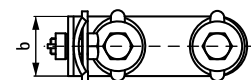

Особливості та переваги

- з'єднувач з попередньо встановленими гайками швидкого монтажу Walraven RapidRail® у зборі
- для створення конструкцій з монтажного профілю
- підходить для монтажних профілів 27x18, 30x15, 30x20, 30x30, 30x45, 38x40
- комплектний виріб, повністю готовий до монтажу, економія часу до 40%
- матеріал: частини зі сталі 1.0332; пружина з поліоксіметилену (POM) зеленого кольору
- оцинковка: електролітична

Арт. №	B (мм)	H (мм)	b (мм)	s (мм)	SW1 (мм)	T_(inst.) (Nm)	Тип	F_{a,z} (N)	F_{a,x} (N)	Yn.min
6584003	43,5	43,5	30	3,0	13	15,0	27x18, 30x15, 30x20, 30x30, 30x45, 38x40	1 186	345	25
6584002	93,5	43,5	30	3,0	13	15,0	27x18, 30x15, 30x20, 30x30, 30x45, 38x40	1 186	345	25
6584001	93,5	93,5	30	3,0	13	15,0	27x18, 30x15, 30x20, 30x30, 30x45, 38x40	1 562	720	25
6584011	93,5	93,5	30	3,0	13	15,0	27x18, 30x15, 30x20, 30x30, 30x45, 38x40	1 562	720	25