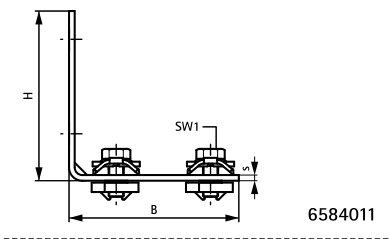

# Walraven RapidRail® Кутовики 90°

(G 35 05)

для створення конструкцій з монтажних профілів Walraven RapidRail

## Особливості та переваги

- з'єднувач з попередньо встановленими гайками швидкого монтажу Walraven RapidRail® у зборі
- для створення конструкцій з монтажного профілю
- підходить для монтажних профілів 27x18, 30x15, 30x20, 30x30, 30x45, 38x40
- комплектний виріб, повністю готовий до монтажу, економія часу до 40%
- матеріал: частини зі сталі 1.0332; пружина з поліоксіметилену (POM) зеленого кольору
- оцинковка: електролітична

Арт. №	B (мм)	H (мм)	b (мм)	s (мм)	SW1 (мм)	T <sub>(inst.)</sub> (Nm)	Тип	F <sub>a,z</sub> (N)	F <sub>a,x</sub> (N)	Yn.min
6584003	43,5	43,5	30	3,0	13	15,0	27x18, 30x15, 30x20, 30x30, 30x45, 38x40	1 186	345	25
6584002	93,5	43,5	30	3,0	13	15,0	27x18, 30x15, 30x20, 30x30, 30x45, 38x40	1 186	345	25
6584001	93,5	93,5	30	3,0	13	15,0	27x18, 30x15, 30x20, 30x30, 30x45, 38x40	1 562	720	25
6584011	93,5	93,5	30	3,0	13	15,0	27x18, 30x15, 30x20, 30x30, 30x45, 38x40	1 562	720	25