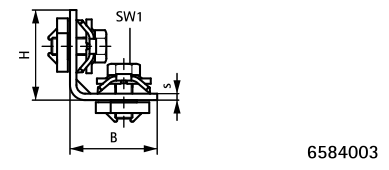

# Walraven RapidRail® Кутовики 90°

(G 35 05)

для створення конструкцій з монтажних профілів Walraven RapidRail

## Особливості та переваги

- з'єднувач з попередньо встановленими гайками швидкого монтажу Walraven RapidRail® у зборі
- для створення конструкцій з монтажного профілю
- підходить для монтажних профілів 27x18, 30x15, 30x20, 30x30, 30x45, 38x40
- комплектний виріб, повністю готовий до монтажу, економія часу до 40%
- матеріал: частини зі сталі 1.0332; пружина з поліоксіметилену (POM) зеленого кольору
- оцинковка: електролітична

Арт. №	B (мм)	H (мм)	b (мм)	s (мм)	SW1 (мм)	T <sub>(inst.)</sub> (Nm)	Тип	F <sub>a,z</sub> (N)	F <sub>a,x</sub> (N)	Yn.min
6584003	43,5	43,5	30	3,0	13	15,0	27x18, 30x15, 30x20, 30x30, 30x45, 38x40	1 186	345	25
6584002	93,5	43,5	30	3,0	13	15,0	27x18, 30x15, 30x20, 30x30, 30x45, 38x40	1 186	345	25
6584001	93,5	93,5	30	3,0	13	15,0	27x18, 30x15, 30x20, 30x30, 30x45, 38x40	1 562	720	25
6584011	93,5	93,5	30	3,0	13	15,0	27x18, 30x15, 30x20, 30x30, 30x45, 38x40	1 562	720	25