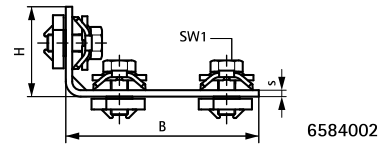

# Walraven RapidRail® Кутовики 90°

(G 35 05)

для створення конструкцій з монтажних профілів Walraven RapidRail

## Особливості та переваги

- з'єднувач з попередньо встановленими гайками швидкого монтажу Walraven RapidRail® у зборі
- для створення конструкцій з монтажного профілю
- підходить для монтажних профілів 27x18, 30x15, 30x20, 30x30, 30x45, 38x40
- комплектний виріб, повністю готовий до монтажу, економія часу до 40%
- матеріал: частини зі сталі 1.0332; пружина з поліоксіметилену (POM) зеленого кольору
- оцинковка: електролітична

Арт. №	B (мм)	H (мм)	b (мм)	s (мм)	SW1 (мм)	T <sub>(inst.)</sub> (Nm)	Тип	F <sub>a,z</sub> (N)	F <sub>a,x</sub> (N)	Yn.min
6584003	43,5	43,5	30	3,0	13	15,0	27x18, 30x15, 30x20, 30x30, 30x45, 38x40	1 186	345	25
6584002	93,5	43,5	30	3,0	13	15,0	27x18, 30x15, 30x20, 30x30, 30x45, 38x40	1 186	345	25
6584001	93,5	93,5	30	3,0	13	15,0	27x18, 30x15, 30x20, 30x30, 30x45, 38x40	1 562	720	25
6584011	93,5	93,5	30	3,0	13	15,0	27x18, 30x15, 30x20, 30x30, 30x45, 38x40	1 562	720	25