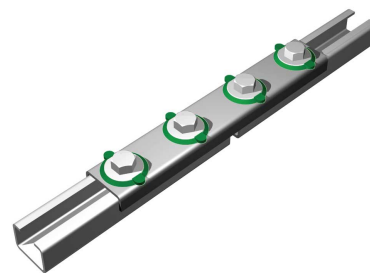

Walraven RapidRail® З'єднувач поздовжній

(G 35 35)

для створення конструкцій з монтажних профілів Walraven RapidRail

Особливості та переваги

- з'єднувач з попередньо встановленими гайками швидкого монтажу Walraven RapidRail® у зборі
- для створення конструкцій з монтажного профілю
- підходить для монтажних профілів 27x18, 30x15, 30x20, 30x30, 30x45, 38x40
- комплектний виріб, повністю готовий до монтажу, економія часу до 40%
- матеріал: частини зі сталі 1.0332; пружина з поліоксіметилену (POM) зеленого кольору
- оцинковка: електролітична

RAL-GZ 655/D
Cert.Nr. 2012-08

Арт. №	T _(inst.) (Nm)	Тип	F _{a,x} (N)	RAL	Уп. min
6543001	15,0	27x18, 30x15, 30x20, 30x30, 30x45, 38x40	1 547	RAL ¹	25
<p><i>RAL¹ = сертифіковано і перевірено незалежною організацією згідно RAL-GZ 655/D в комбінації з профілями 30x15, 30x20, 30x30 і 30x45.</i></p> <p><i>Детальна технічна інформація про RAL-сертифіковану продукцію знаходиться у веб-каталозі: www.walraven.com.</i></p>					

Комбінувати з

Walraven RapidRail® Монтажні профілі