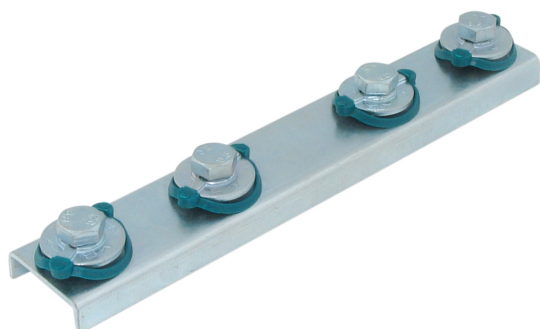

Walraven RapidRail® З'єднувач поздовжній

(G 35 35)

для створення конструкцій з монтажних профілів Walraven RapidRail

Особливості та переваги

- з'єднувач з попередньо встановленими гайками швидкого монтажу Walraven RapidRail® у зборі
- для створення конструкцій з монтажного профілю
- підходить для монтажних профілів 27x18, 30x15, 30x20, 30x30, 30x45, 38x40
- комплектний виріб, повністю готовий до монтажу, економія часу до 40%
- матеріал: частини зі сталі 1.0332; пружина з поліоксіметилену (POM) зеленого кольору
- оцинковка: електролітична

RAL-GZ 655/D
Cert.Nr. 2012-08

Арт. №	T _(inst.) (Nm)	Тип	F _{a,x} (N)	RAL	Уп. min
6543001	15,0	27x18, 30x15, 30x20, 30x30, 30x45, 38x40	1 547	RAL ¹	25
<p><i>RAL¹ = сертифіковано і перевірено незалежною організацією згідно RAL-GZ 655/D в комбінації з профілями 30x15, 30x20, 30x30 і 30x45.</i></p> <p><i>Детальна технічна інформація про RAL-сертифіковану продукцію знаходиться у веб-каталозі: www.walraven.com.</i></p>					

Комбінувати з

Walraven RapidRail® Монтажні профілі