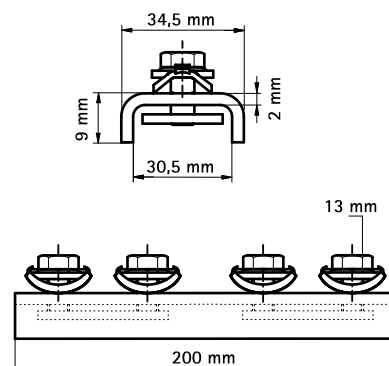

Особливості та переваги

- з'єднувач з попередньо встановленими гайками швидкого монтажу Walraven RapidRail® у зборі
- для створення конструкцій з монтажного профілю
- підходить для монтажних профілів 27x18, 30x15, 30x20, 30x30, 30x45, 38x40
- комплектний виріб, повністю готовий до монтажу, економія часу до 40%
- матеріал: частини зі сталі 1.0332; пружина з поліоксіметилену (POM) зеленого кольору
- оцинковка: електролітична

RAL-GZ 655/D
Cert.Nr. 2012-08

Арт. №	T_(inst.) (Nm)	Тип	F_{a,x} (N)	RAL	Уп. min
6543001	15,0	27x18, 30x15, 30x20, 30x30, 30x45, 38x40	1 547	RAL¹	25
<i>RAL¹ = сертифіковано і перевірено незалежною організацією згідно RAL-GZ 655/D в комбінації з профілями 30x15, 30x20, 30x30 і 30x45.</i> <i>Детальна технічна інформація про RAL-сертифіковану продукцію знаходиться у веб-каталозі: www.walraven.com.</i>