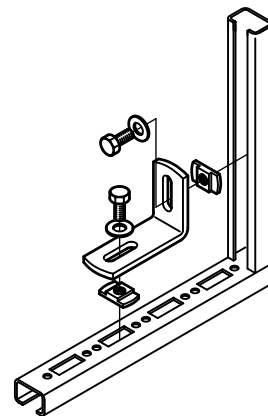

# Walraven RapidRail® Кутувик 90° Економічно вигідні

(G 35 25)

для створення конструкцій з монтажних профілів Walraven RapidRail

## Особливості та переваги

- для створення конструкцій з монтажного профілю
- матеріал: сталь
- оцинковка: електролітична
- підходить для монтажних профілів 27x18, 30x15, 30x20, 30x30, 30x45, 38x40

Арт. №	α (°)	T <sub>(inst.)</sub> (Nm)	Тип	Уп. min
6585090	90°	15,0	27x18, 30x15, 30x20, 30x30, 30x45, 38x40	50
6585135	135°	15,0	27x18, 30x15, 30x20, 30x30, 30x45, 38x40	50

Комбінувати з  
Walraven RapidRail® Монтажні профілі

Альтернатива  
Walraven RapidRail® Кутувик 90°