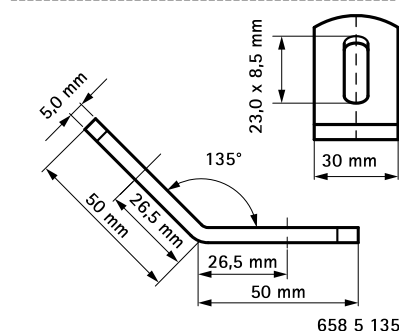

# Walraven RapidRail® Кутувик 90° Економічно вигідні

(G 35 25)

для створення конструкцій з монтажних профілів Walraven RapidRail

## Особливості та переваги

- для створення конструкцій з монтажного профілю
- матеріал: сталь
- оцинковка: електролітична
- підходить для монтажних профілів 27x18, 30x15, 30x20, 30x30, 30x45, 38x40

Арт. №	α (°)	T <sub>(inst.)</sub> (Nm)	Тип	Уп. min
6585090	90°	15,0	27x18, 30x15, 30x20, 30x30, 30x45, 38x40	50
6585135	135°	15,0	27x18, 30x15, 30x20, 30x30, 30x45, 38x40	50