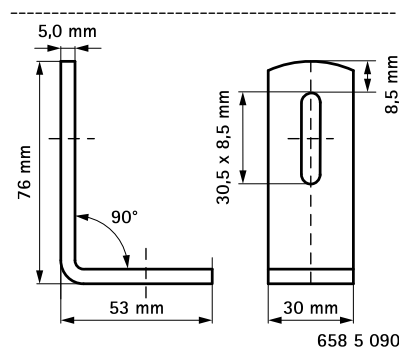

# Walraven RapidRail® Кутувик 90° Економічно вигідні

(G 35 25)

для створення конструкцій з монтажних профілів Walraven RapidRail

## Особливості та переваги

- для створення конструкцій з монтажного профілю
- матеріал: сталь
- оцинковка: електролітична
- підходить для монтажних профілів 27x18, 30x15, 30x20, 30x30, 30x45, 38x40

Арт. №	α (°)	T <sub>(inst.)</sub> (Nm)	Тип	Уп. min
6585090	90°	15,0	27x18, 30x15, 30x20, 30x30, 30x45, 38x40	50
6585135	135°	15,0	27x18, 30x15, 30x20, 30x30, 30x45, 38x40	50