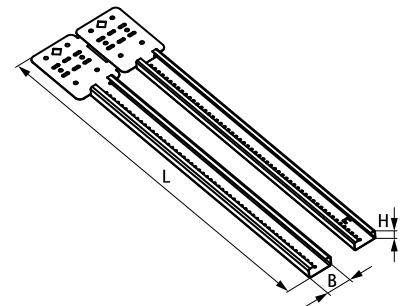

Walraven RSWB Кронштейн розсувний

(J 50 175)

Розсувний стіновий кронштейн

Особливості та переваги

- розсувний кронштейн для швидкого монтажу електричних коробів, кабелів та трубопроводів
- придатний для використання в каркасних стінах та балках каркасних міжповерхових перекриттів
- кріплення до дерев'яних або металевих балок
- швидший і простіший монтаж у порівнянні з традиційними методами
- може встановлюватися на різну глибину
- можливе використання разом з хомутами starQuick® і з гайками швидкого монтажу BIS RapidRail® для більш швидкого монтажу
- Арт. № 59491016: коротша версія розсувається на 10 - 16" (25 - 40 см)
- Арт. № 59491624: довша версія розсується на 16 - 24" (40 - 60 см)
- оцинковка поверхні: СЕНДЗИМИРА
- матеріал: сталь

Арт. №	Модель	L	B (мм)	H (мм)	Уп. min
59491016	10 - 16" (25 - 40 см.)	323 mm	29,2	13,7	50
59491624	16 - 24" (40 - 60 см.)	440 mm	29,2	13,7	50

Комбінувати з

Walraven starQuick® Хомути (сірі)
Walraven RapidRail® Болти швидкого монтажу
Walraven RapidRail® Гайки швидкого монтажу

Комбінувати з

Walraven starQuick® Універсальний адаптер до профілів Rail/Strut