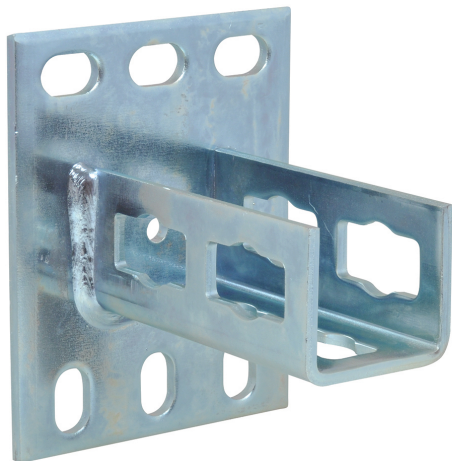

## Walraven PushStrut Стіновий тримач

(H 29 28)

для легкого монтажу складних конструкцій з профілю

### Особливості та переваги

- легко комбінується з профілями Strut
- зручне кріплення до підлоги, стелі чи стін
- економія до 60% часу на монтаж
- легкий демонтаж і повторне використання
- матеріал: сталь
- оцинковка: електролітична

### Комбінувати з

Walraven RapidStrut® Монтажні профілі  
(оцинковка Сендзимира)  
Walraven PushStrut Болт