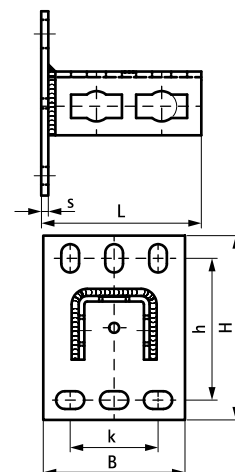

## Walraven PushStrut Стіновий тримач

(H 29 28)

для легкого монтажу складних конструкцій з профілю

Арт. №	L	B (мм)	H (мм)	h (мм)	s (мм)	k (мм)	F <sub>a,z</sub> (N)	Уп. min
6594035	113 mm	100	130	100	5,0	62	3 000	10