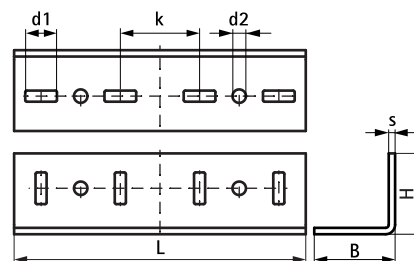

Walraven Махх З'єднувач поздовжній (комплект)

(H2 05 33)

для створення конструкцій з профілю Махх

Особливості та переваги

- для поздовжнього з'єднання профілю Махх типу MX100, MX120
- використання в парі
- поставка та монтаж завжди парами (один з'єднувач складається з двох кутників)
- матеріал: сталь S235JR
- оцинковка: гаряча

Арт. №	Тип	L	B	H	s	d1	d2	k	Уп.мін	Од. Виміру
			(мм)	(мм)	(мм)	(мм)	(мм)	(мм)		
6589310	LC100/120	368 mm	102	102	8	40 x 14	Ø 17 0	100	1	шт.

Комбінувати з

Walraven Махх Монтажні профілі
Walraven Махх Болт швидкого монтажу