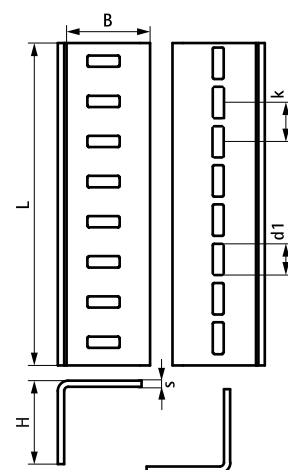

Walraven Махх Поздовжній з'єднувач

(H2 05 31)

для створення конструкцій з профілю Махх

Особливості та переваги

- для поздовжнього з'єднання профілю Махх типу МХ100, МХ120
- використання в парі
- поставка та монтаж завжди парами (один з'єднувач складається з двох кутників)
- матеріал: сталь S235JR
- оцинковка: гаряча

Арт. №	Тип	L	B (мм)	H (мм)	s (мм)	d1 (мм)	k (мм)	Уп. min
6589300	LC100/120	405 mm	102	102	8	40 x 14	50	-

Комбінувати з

- Walraven Махх Монтажні профілі
- Walraven Махх Болт швидкого монтажу