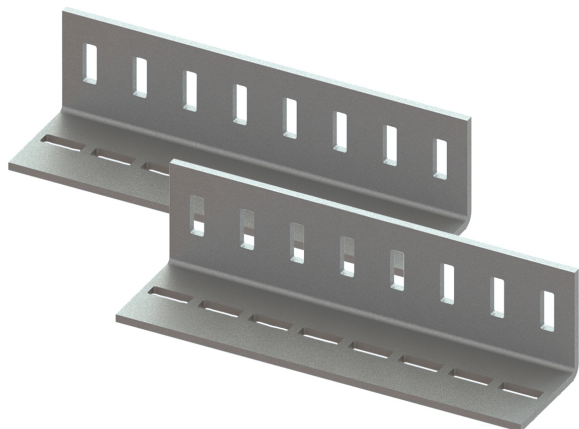

Walraven Махх Поздовжній з'єднувач

(H2 05 31)

для створення конструкцій з профілю Махх

Особливості та переваги

- для поздовжнього з'єднання профілю Махх типу МХ100, МХ120
- використання в парі
- поставка та монтаж завжди парами (один з'єднувач складається з двох кутників)
- матеріал: сталь S235JR
- оцинковка: гаряча

Арт. №	Тип	L	B (мм)	H (мм)	s (мм)	d1 (мм)	k (мм)	Уп. min
6589300	LC100/120	405 mm	102	102	8	40 x 14	50	-

Комбінувати з

- Walraven Махх Монтажні профілі
- Walraven Махх Болт швидкого монтажу