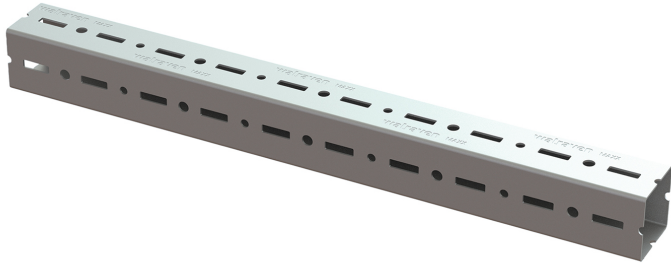

Walraven Maxx Монтажні профілі

(H2 05 06)

для кріплення важких трубопроводів та промислового монтажу

Особливості та переваги

- профіль квадратної форми з перфорацією замкнутого типу
- для великих навантажень
- висока жорсткість для підвищеної безпеки
- порізка профіля за запитом (будь ласка, зв'яжіться з нашим відділом продажу)
- перфорація з усіх сторін профіля спрощує монтаж
- матеріал: сталь 1.0039 (S235JRH)
- оцинковка: гаряча

Арт. №	Тип	L	B (мм)	H (мм)	s (мм)	Уп.мін	Од. Виміру
65019618	MX80	6 m	80	80	3,0	96	м.
65019620	MX100	6 m	100	100	3,0	96	м.
65019820	MX100	8 m	100	100	3,0	64	м.
65019622	MX120	6 m	100	120	4,0	72	м.
65019822	MX120	8 m	100	120	4,0	64	м.
65019625	MX150	6 m	100	150	4,0	54	м.
65019825	MX150	8 m	100	150	4,0	48	м.

За запитом профілі можуть бути доставлені у потрібних відрізках

Комбінувати з

Walraven Maxx Тримачі стінові
Walraven Maxx Болт швидкого монтажу
Walraven Maxx Кутівки 90°

Комбінувати з

Walraven MaxxWalraven Maxx Заглушки
для профілю Заглушки