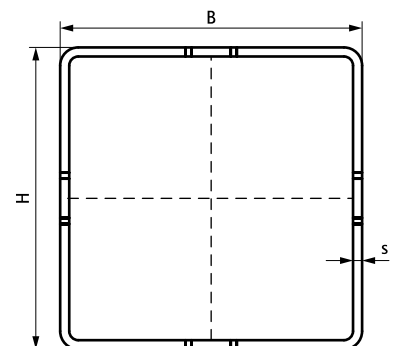

Walraven Maxx Монтажні профілі

(H2 05 06)

для кріплення важких трубопроводів та промислового монтажу

Особливості та переваги

- профіль квадратної форми з перфорацією замкнутого типу
- для великих навантажень
- висока жорсткість для підвищеної безпеки
- порізка профіля за запитом (будь ласка, зв'яжіться з нашим відділом продажу)
- перфорація з усіх сторін профіля спрощує монтаж
- матеріал: сталь 1.0039 (S235JRH)
- оцинковка: гаряча

Арт. №	Тип	L	B (мм)	H (мм)	s (мм)	Уп.мін	Од. Виміру
65019618	MX80	6 m	80	80	3,0	96	м.
65019620	MX100	6 m	100	100	3,0	96	м.
65019820	MX100	8 m	100	100	3,0	64	м.
65019622	MX120	6 m	100	120	4,0	72	м.
65019822	MX120	8 m	100	120	4,0	64	м.
65019625	MX150	6 m	100	150	4,0	54	м.
65019825	MX150	8 m	100	150	4,0	48	м.

За запитом профілі можуть бути доставлені у потрібних відрізках

Комбінувати з

Walraven Maxx Тримачі стінові
Walraven Maxx Болт швидкого монтажу
Walraven Maxx Кутівки 90°

Комбінувати з

Walraven MaxxWalraven Maxx Заглушки
для профілю Заглушки