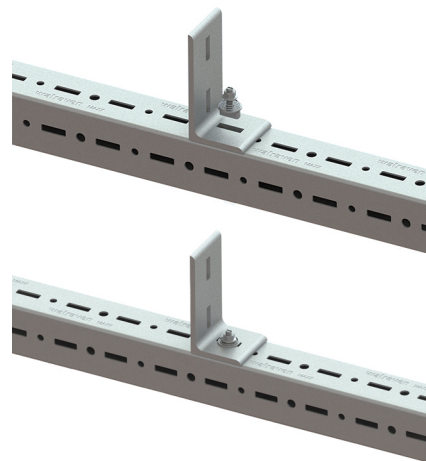

Walraven Махх Болт швидкого монтажу

(H2 05 26)

елемент для монтажного профілю Махх

Особливості та переваги

- дозволяє попередньо з'єднати елементи системи Махх
- утримує з'єднання на місці перед остаточною затягуванням
- у зборі, готовий до монтажу, для фіксації повернути на 90 градусів
- видимий знак, що показує положення болта швидкого монтажу
- з квадратним штифтом для фіксації елемента в профілі під час остаточною затягування
- клас міцності 8,8; пружина з нержавіючої сталі (AISI 316)
- оцинковка: гаряча

Арт. №	Тип	G	L	B	B2	H	h	s	T _{inst} (Нм)	F _{a,z} (N)	Уп. min
65219214	HF	M12	35	40	12	53	12,8	2,5	75,0	14 500	25

Комбінувати з

Walraven Махх Монтажні профілі
Walraven Махх Тримачі стінові
Walraven Махх Кутівки 90°

Комбінувати з

Walraven Махх З'єднувачі Т-подібні
Walraven Махх Поздовжній з'єднувач
Walraven Махх Шайби U-подібні