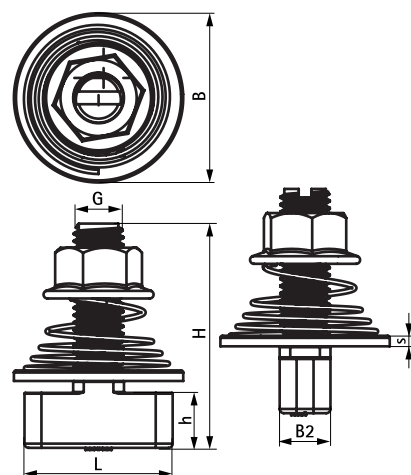

Walraven Махх Болт швидкого монтажу

(H2 05 26)

елемент для монтажного профілю Махх

Особливості та переваги

- дозволяє попередньо з'єднати елементи системи Махх
- утримує з'єднання на місці перед остаточною затягуванням
- у зборі, готовий до монтажу, для фіксації повернути на 90 градусів
- видимий знак, що показує положення болта швидкого монтажу
- з квадратним штифтом для фіксації елемента в профілі під час остаточною затягування
- клас міцності 8,8; пружина з нержавіючої сталі (AISI 316)
- оцинковка: гаряча

Арт. №	Тип	G	L	B	B2	H	h	s	T _{inst} (Нм)	F _{a,z} (N)	Уп. min
65219214	HF	M12	35	40	12	53	12,8	2,5	75,0	14 500	25

Комбінувати з

Walraven Махх Монтажні профілі
Walraven Махх Тримачі стінові
Walraven Махх Кутівки 90°