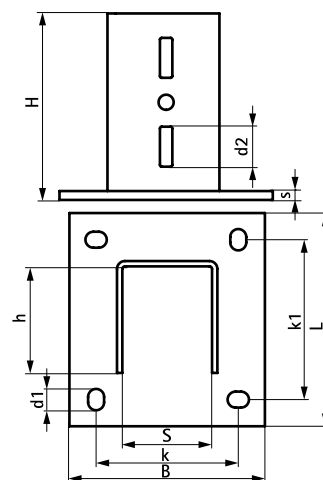

## Walraven Махх Тримачі стінові

(H2 05 11)

для монтажу профілів Махх до стіни, підлоги або стелі

### Особливості та переваги

- U-подібний профіль, приварений на великій опорній плиті
- для монтажу профілів Махх до стіни, підлоги або стелі
- монтажні отвори співпадають з отворами в перфорації монтажного профілю
- приварено в середовищі CO<sub>2</sub>
- матеріал: сталь
- оцинковка: гаряча

Арт. №	Тип	L	B	H	h	s	d1	d2	S	k	k1	Уп. min
		(мм)	(мм)	(мм)	(мм)	(мм)	(мм)	(мм)	(мм)	(мм)	(мм)	
6581818	BP80	185 mm	185	210	80	10,0	25 x 14	45 x 14	81	130	130	-
6581820	BP100	220 mm	220	210	100	10,0	24 x 18	45 x 14	101	160	160	-
6581821	BP120	240 mm	220	210	120	10,0	24 x 18	45 x 14	101	160	180	-