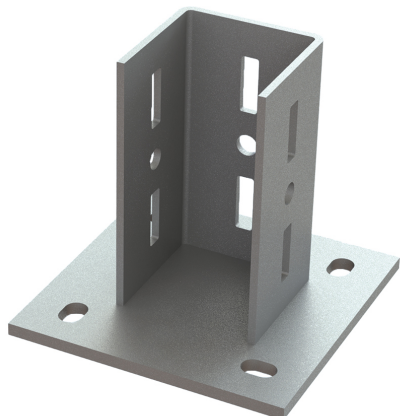

## Walraven Махх Тримачі стінові

(H2 05 11)

для монтажу профілів Махх до стіни, підлоги або стелі

### Особливості та переваги

- U-подібний профіль, приварений на великій опорній плиті
- для монтажу профілів Махх до стіни, підлоги або стелі
- монтажні отвори співпадають з отворами в перфорації монтажного профілю
- приварено в середовищі CO<sub>2</sub>
- матеріал: сталь
- оцинковка: гаряча

Арт. №	Тип	L	B	H	h	s	d1	d2	S	k	k1	Уп. min
		(мм)	(мм)	(мм)	(мм)	(мм)	(мм)	(мм)	(мм)	(мм)	(мм)	
6581818	BP80	185 mm	185	210	80	10,0	25 x 14	45 x 14	81	130	130	-
6581820	BP100	220 mm	220	210	100	10,0	24 x 18	45 x 14	101	160	160	-
6581821	BP120	240 mm	220	210	120	10,0	24 x 18	45 x 14	101	160	180	-